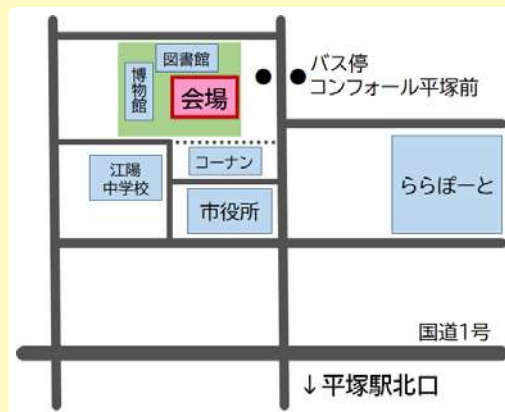

子どもサイエンスフェスティバル 平塚大会

実験や科学工作など、科学の不思議や
楽しさを気軽に体験できるイベントです。

イベントの
詳細はコチラ

平塚大会出展内容	ピッタリ止めよう! カムロボタウン	タミヤロボットスクール湘南平塚教室
	テン セグリティー	特定非営利活動法人 でい工房
	無線で暗号をといてみよう!	紅葉ヶ丘無線クラブ
	平工遊園地	神奈川県立平塚工科高等学校
	伊志田の実験ミュージアム	神奈川県立伊志田高等学校 自然科学部
	プラコップでつくる超簡単モーター	鎌倉学園中学校
	レインボウボックスをつかって虹を見よう	サイエンスラボ30

■日時 **12月21日(土)** 10:00~15:00 入退場自由

■対象 主に小学生以上 (幼児・大人も入場可能)

■会場 平塚市青少年会館
平塚市浅間町12-41

参加無料

申込不要

※JR平塚駅北口より徒歩15分
バス停「コンフォール平塚前」から徒歩3分
※駐車場は有料です。(90分までは無料です)
※体調がすぐれない場合は、参加をご辞退ください。

■主催 子どもサイエンスフェスティバル実行委員会 / 神奈川県立青少年センター
■共催 神奈川県青少年科学体験活動推進協議会 ■後援 平塚市教育委員会