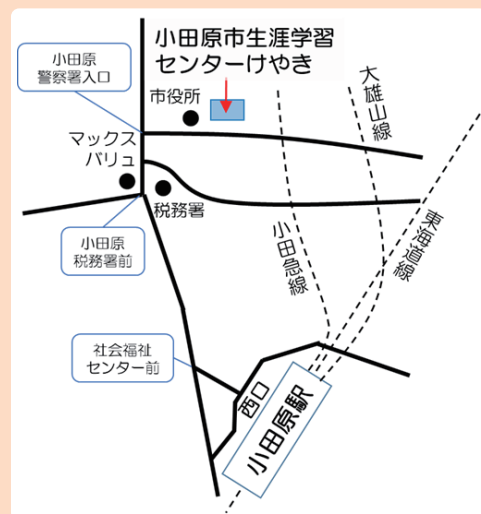

子どもサイエンスフェスティバル

小田原大会

実験や科学工作など、科学の不思議や楽しさを気軽に体験できるイベントです。

イベントの詳細はコチラ

小田原大会出展内容	箱根火山の立体模型を作ろう	神奈川県温泉地学研究所
	バランスとんぼ	公益社団法人 日本技術士会神奈川県支部
	ペーパークロマトグラフィー	公益社団法人 日本技術士会神奈川県支部
	研究者と一緒にスライムを作ろう!	WDB株式会社 エウレカ社
	伊志田の実験ミュージアム	神奈川県立伊志田高等学校 自然科学部

- 日時 **2月2日(日)** 10:00~15:00 入退場自由
- 対象 **主に小学生以上** (幼児・大人も入場可能)
- 会場 **小田原市生涯学習センターけやき**
小田原市荻窪300

参加無料

申込不要

- 主催 子どもサイエンスフェスティバル実行委員会 / 神奈川県立青少年センター
- 共催 神奈川県青少年科学体験活動推進協議会 ■後援 小田原市教育委員会

■問合せ先 | 子どもサイエンスフェスティバル実行委員会事務局
(神奈川県立青少年センター科学部科学支援課)

〒243-0018 厚木市中町4-16-21プロミティあつぎビル2階
TEL.046-222-6370・6371 (月曜休館)
ホームページ <https://www.pref.kanagawa.jp/docs/ch3/kagaku/index.html>

※小田原駅西口より徒歩15分
※公共交通機関をご利用ください。
※体調がすぐれない場合は、参加をご辞退ください。

子どもサイエンスフェスティバルは
公益財団法人東京応化科学技術振興財団の
助成を受けて実施しています。