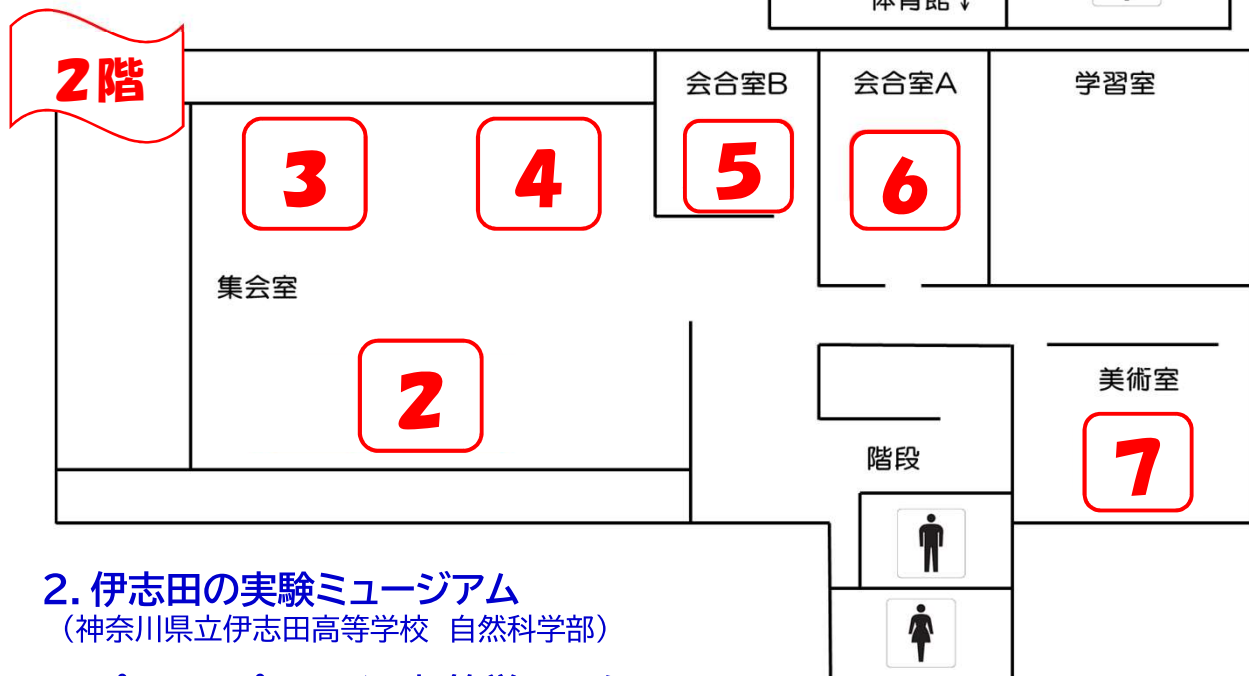

# 子どもサイエンスフェスティバル平塚大会 会場配置図

## 1. ピッタリ止めよう！カムロボタウン

(タミヤロボットスクール湘南平塚教室)