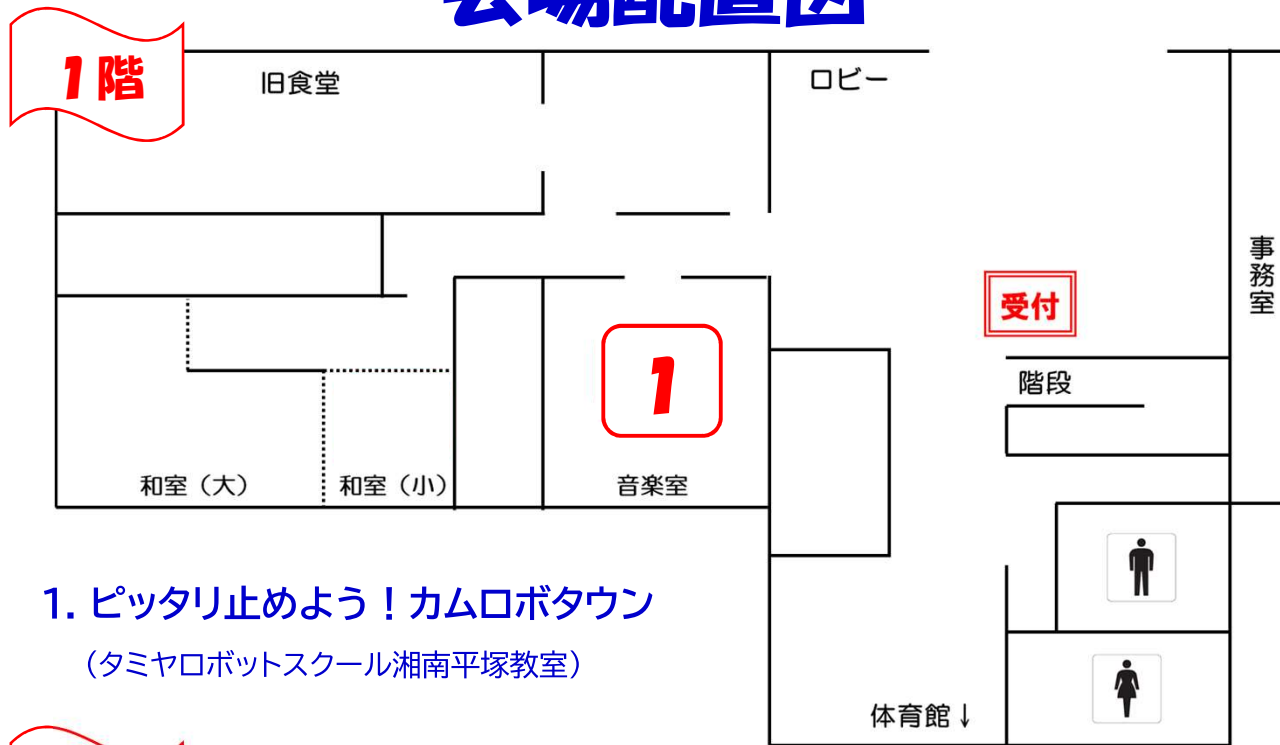

# 子どもサイエンスフェスティバル平塚大会 会場配置図

## 1. ピッタリ止めよう！カムロボタウン

(タミヤロボットスクール湘南平塚教室)