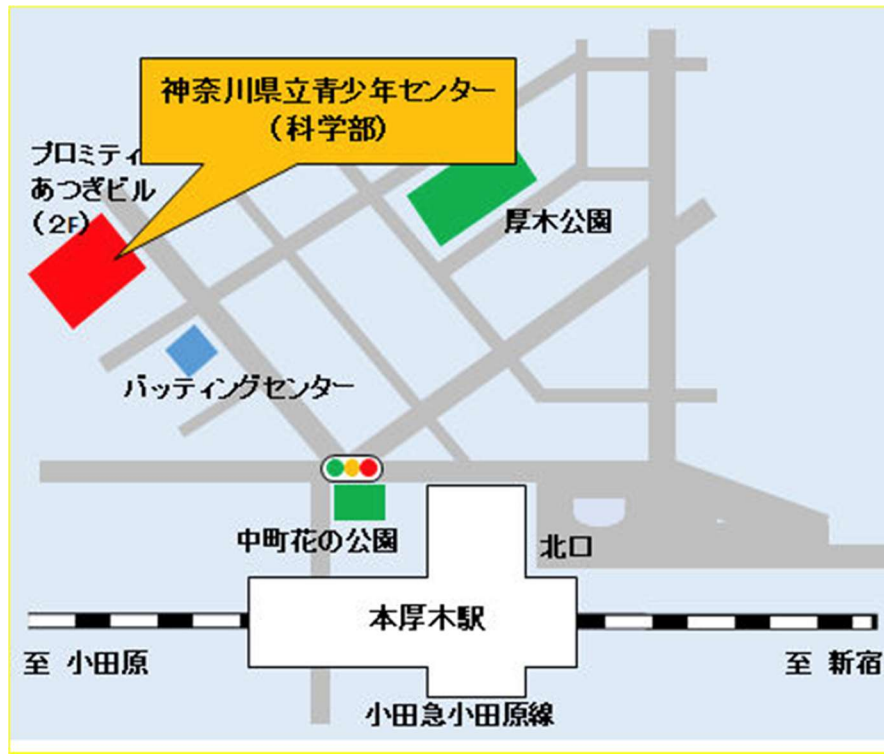

日本技術士会神奈川県支部 実施日 令和6年7月6日(土)

所在地: 〒231-0023 横浜市中区山下町1番地 シルクセンター324号

※実施会場は青少年センター科学部(本厚木)科学体験室になります。

ホームページアドレス: https://www.engineer.or.jp/c_shibu/kanagawa/

※欠席、遅刻等の連絡は青少年センター科学部 046-222-6371 へお願いします。

タイトル: 作って遊ぼう モールス練習機

実施内容: モールス練習機製作と無線交信体験

実施会場: 青少年センター科学部 科学体験室(本厚木)

〒243-0018 厚木市中町4-16-21 プロミティあつぎビル2階

集合時間: 12:50

集合場所: 青少年センター科学部 科学体験室(本厚木)

解散時間: 16:00

解散場所: 科学体験室

内容(日程)

【交通案内・アクセス地図】

小田急小田原線 本厚木駅より 徒歩4分

地図