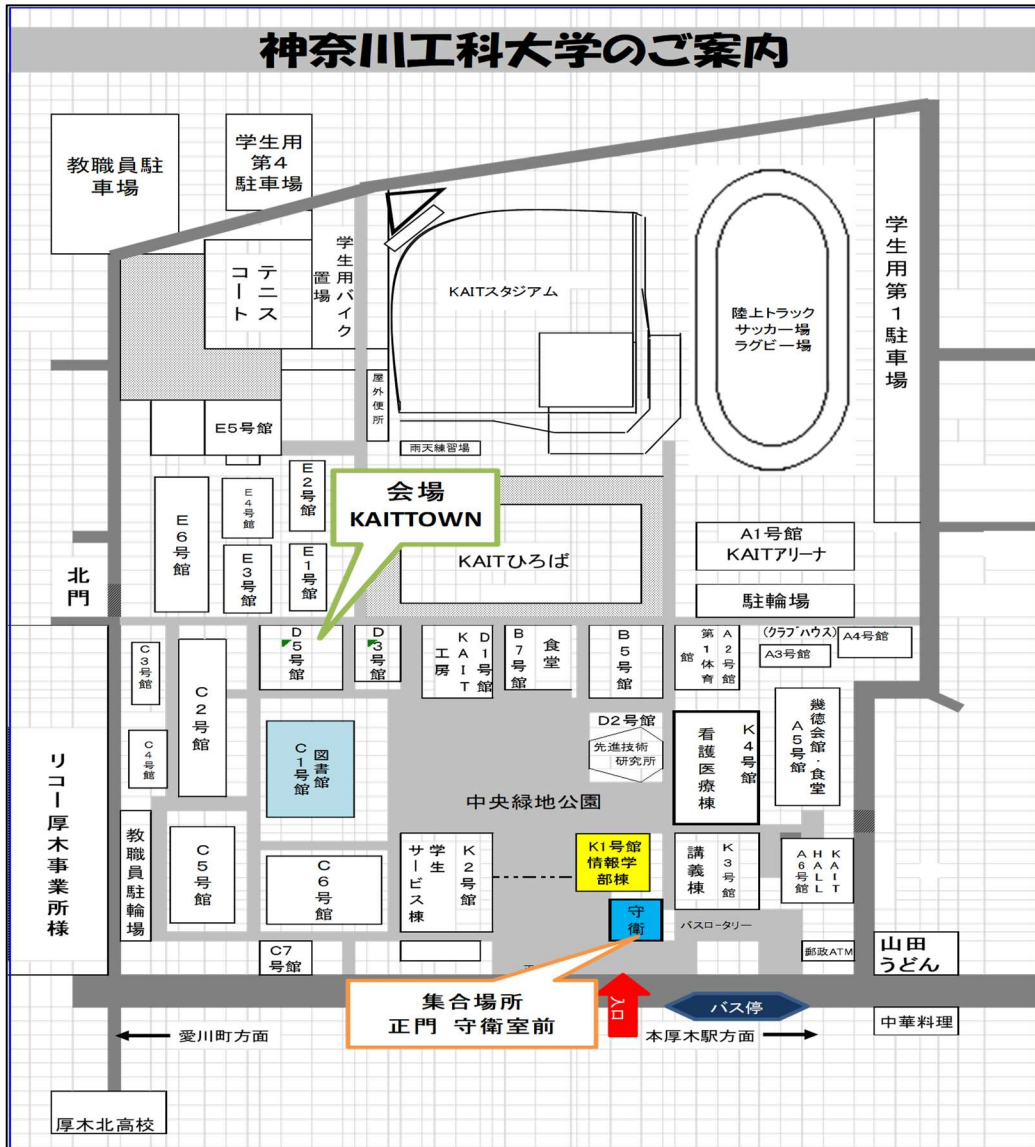

神奈川工科大学

実施日 令和6年7月20日(土)

所在地: 〒243-0292 厚木市下荻野1030

ホームページアドレス: <https://www.kait.jp/>

※欠席、遅刻等の連絡は青少年センター科学部 046-222-6371 へお願いします。

タイトル: もじ・モジ・じっけん・ワークショップ

実施内容: 楽しみながらアートとICTを体験してみよう。ネジ、色紙、落ち葉、草花、糸くず、クリップなど、身の回りのものを使ってモジをつくり、オリジナルの書体を創るワークショップ。書体をつかってポストカードもつくるよ。

実施会場: KAIT TOWN (カイト タウン)

集合時間: 12:50

集合場所: 正門守衛室前

解散時間: 16:00

解散場所: KAIT TOWN (カイト タウン)

内容(日程)

12:50	会場集合
13:00~13:15	あいさつ・オリエンテーション
13:15~14:00	素材集め
14:00~14:45	モジ、書体づくり
14:45~15:45	ポストカードづくり
15:45~16:00	アンケート記入、閉会式

持ち物: 筆記用具、飲み物、軍手(あれば)

その他注意事項

汚れてもいい服で参加してください。

【交通案内・アクセス地図】

小田急小田原線 本厚木駅より バス20分

本厚木駅北口 1 番乗り場から「あつぎ郷土博物館」行、「神奈川工科大学

経由・薦尾団地」行きで「神奈川工科大学前」下車

地図