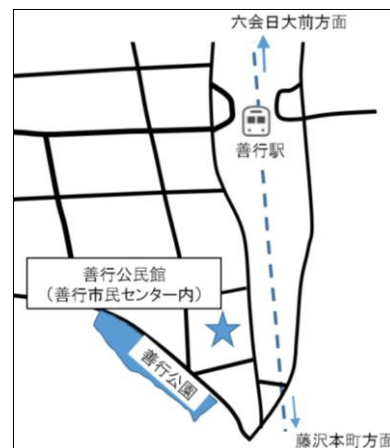

令和6年度

かがく きょうしつ

かながわりレー科学教室

県内各地で科学教室を開催！

かがくじっけん 科学実験ショー

わたしたちの身の回りにある不思議な現象をお見せします。

かがくこうさく おたのしみ科学工作

身近な材料を使い、簡単・おもしろ工作を体験します。

■日 時：11月24日(日) 13:30~15:30

■対象・定員：小学生・40名 神奈川県内に在住又は在学の方

■会 場：善行公民館 多目的ホール

■申込方法：インターネットによる申し込み(抽選)

右下の二次元バーコードを読み取り、「かながわりレー科学教室」のページよりお申し込みください。

■申込期間：10月24日(木)~11月6日(水)

■問合せ先：神奈川県立青少年センター 科学部

<住所>〒243-0018 厚木市中町 4-16-21 プロミティあつぎビル2階

■善行公民館 (神奈川県藤沢市善行 1-2-3)
小田急江ノ島線「善行駅」西口より徒歩3分
会場に駐車場がございますが、駐車台数に限りがあります。公共交通機関での来場にご協力ください。

詳細・申込
こちらから▶

県立青少年センター
科学部のホームページ

■かながわりレー科学教室 (藤沢)

主催 神奈川県立青少年センター

共催 善行公民館

ともに生きる社会
かながわ憲章

KANAGAWA CHARTER for an Inclusive Society