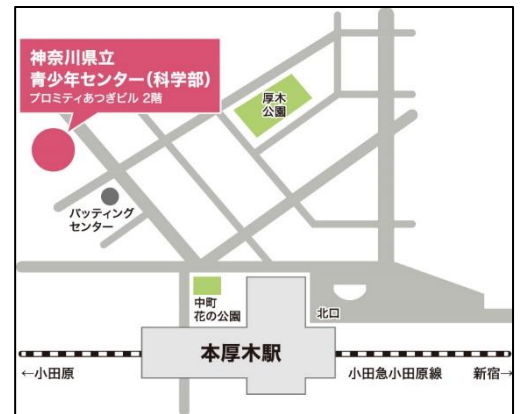

令和6年度

かがく きょうしつ

かながわりレー科学教室

厚木②

参加無料

県内各地で科学教室を開催！

かがくじっけん
科学実験ショー

わたしたちの身の回りにある不思議な現象をお見せします。

※今回は「おもしろ実験・科学工作指導者セミナー」修了生が行います。

かがくこうさく
おたのしみ科学工作

身近な材料を使い、簡単・おもしろ工作を体験します。

■日 時：2月8日(土) 13:30~15:30

■対象・定員：小学生・24名 神奈川県内に在住または在学の方

■会 場：神奈川県立青少年センター 科学部

■申込方法：インターネットによる申し込み(抽選)

右下の二次元バーコードを読み取り、「かながわりレー科学教室」のページよりお申し込みください。

■申込期間：1月9日(木)~1月22日(水)

■問合せ先：神奈川県立青少年センター 科学部

<住所>〒243-0018 厚木市中町 4-16-21 プロミティあつぎビル2階

<電話>046(222)6370・6371(月曜休館)

<HP><https://www.pref.kanagawa.jp/docs/ch3/kagaku/index.html>

■神奈川県立青少年センター科学部
厚木市中町 4-16-21 プロミティあつぎビル 2階
小田急小田原線 本厚木駅から徒歩4分