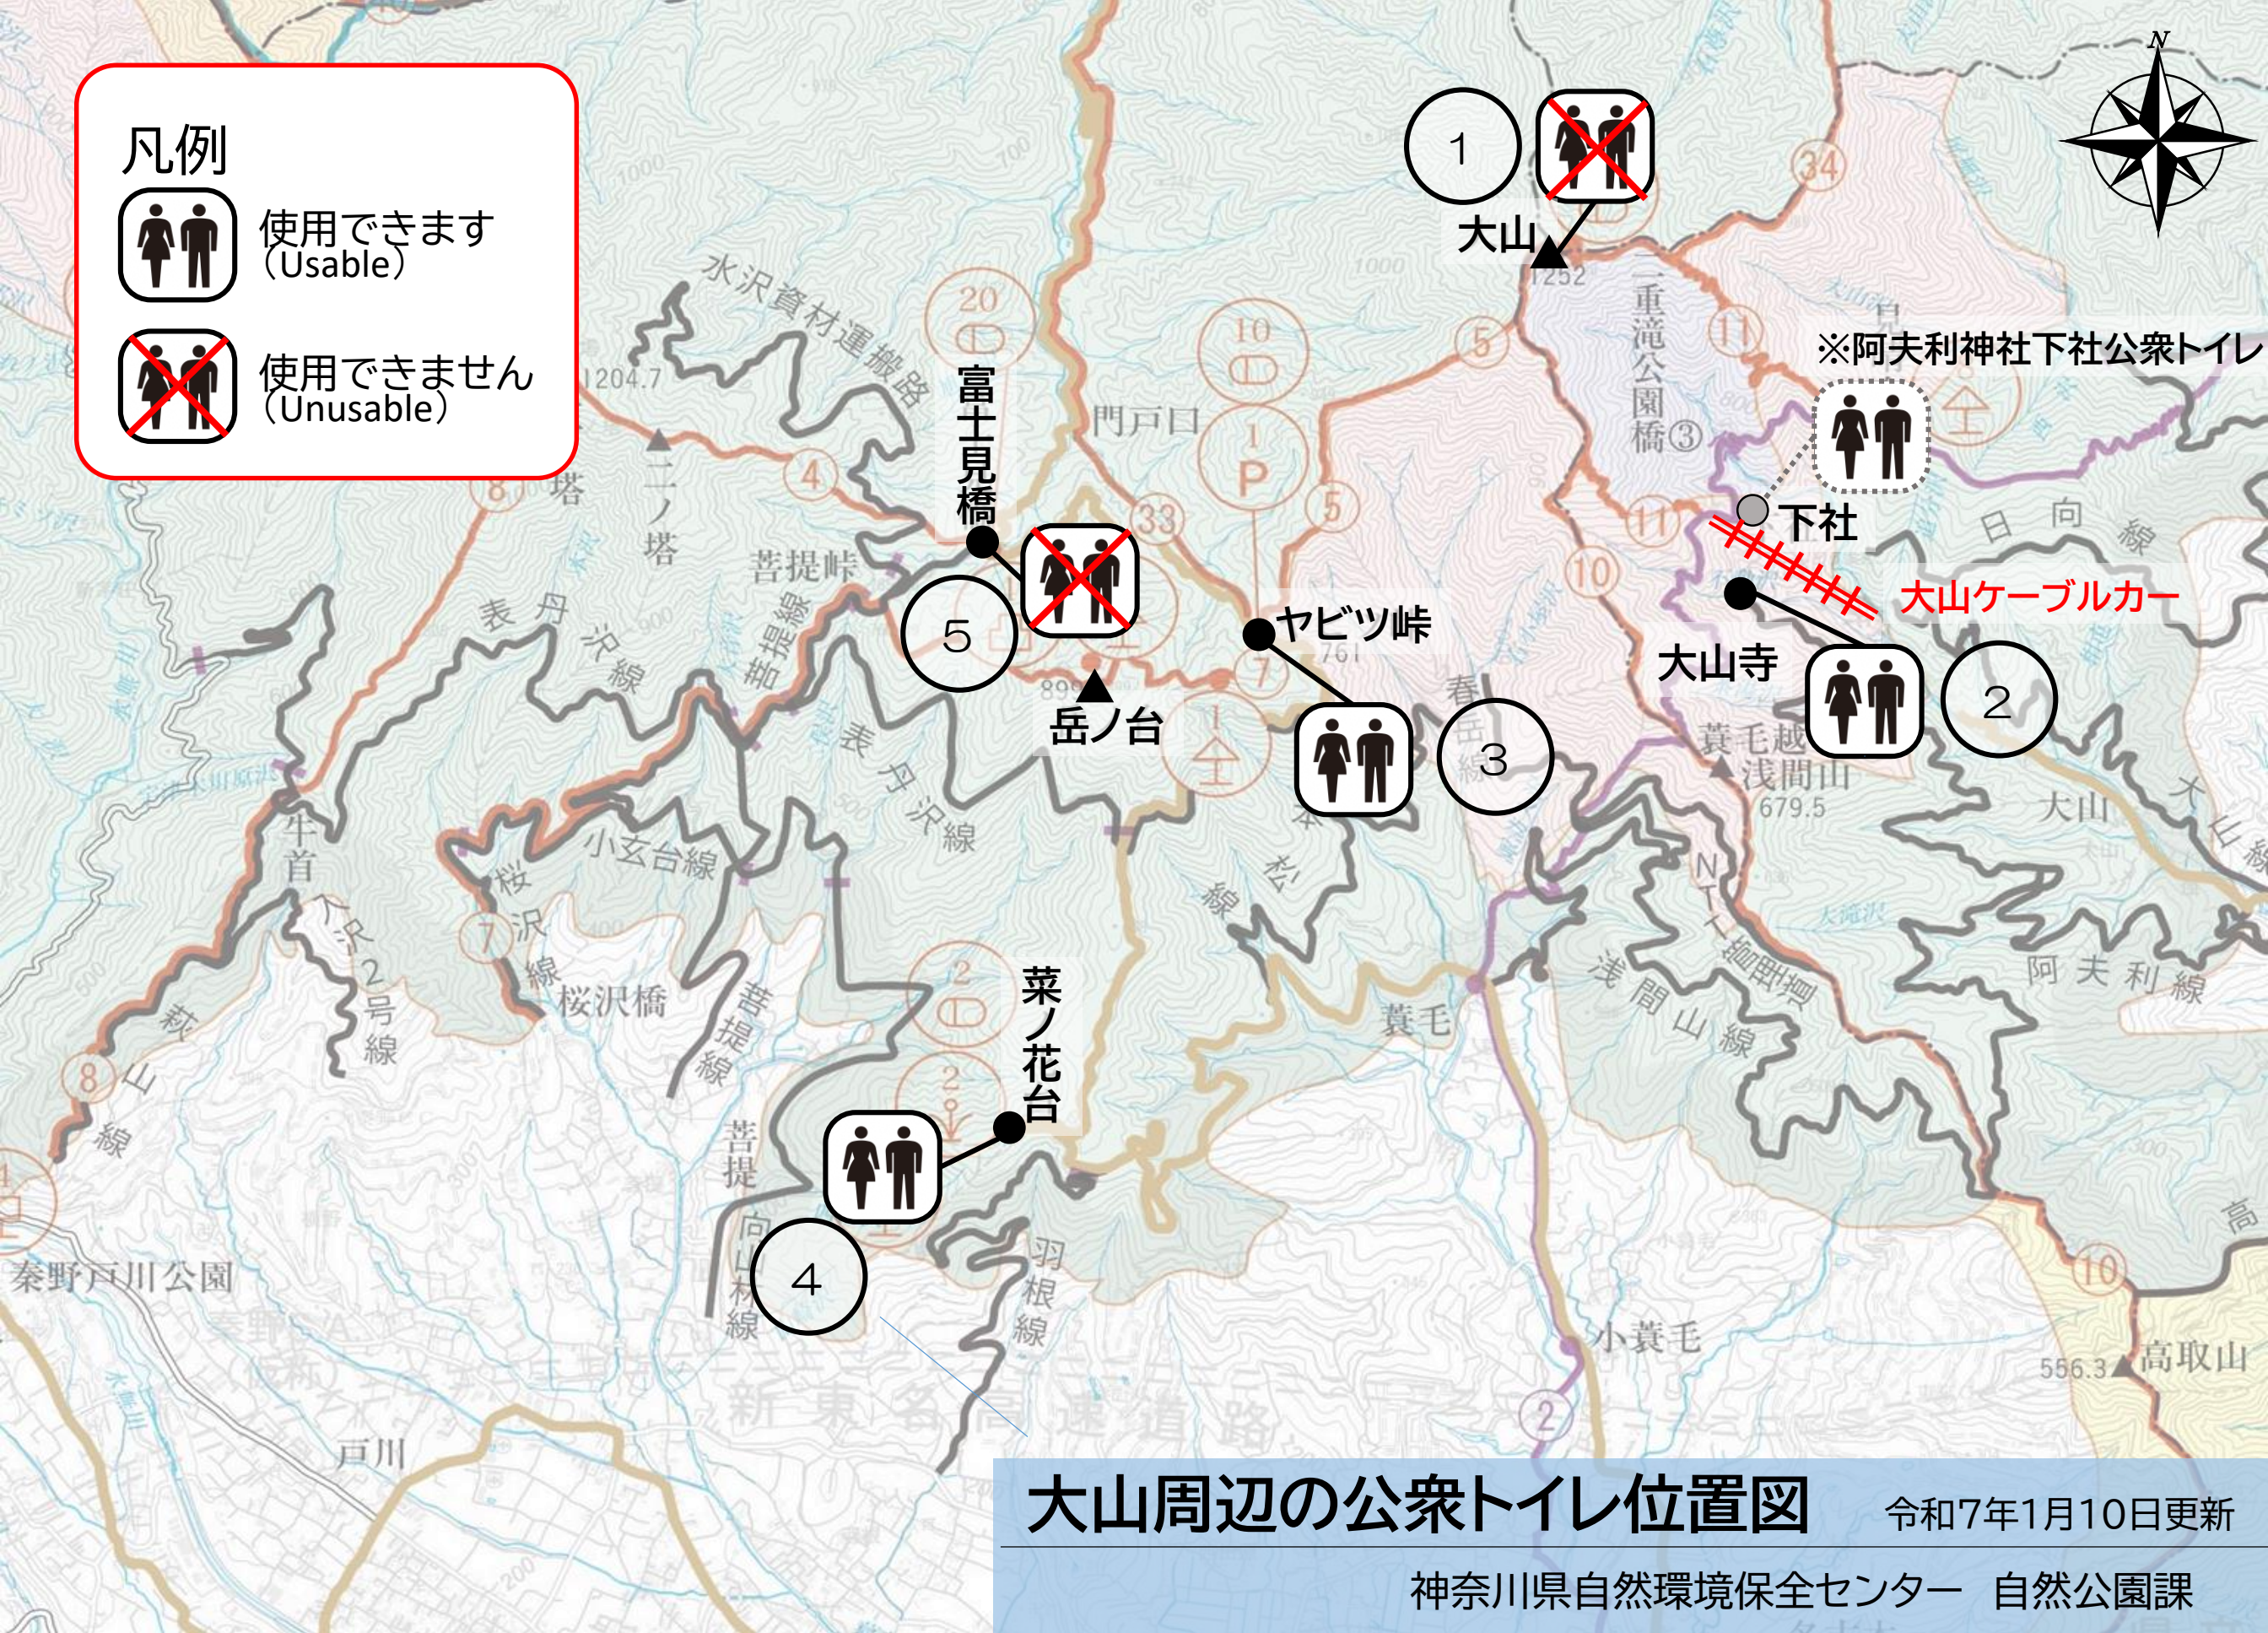

凡例

 使用できます (Usable)

 使用できません (Unusable)

大山周辺の公衆トイレ位置図

令和7年1月10日更新

神奈川県自然環境保全センター 自然公園課

※ こちらの地図は大山周辺の主な公衆トイレの位置を示しています。阿夫利神社下社公衆トイレの使用状況に関しては管理者である伊勢原市にお問合せください。