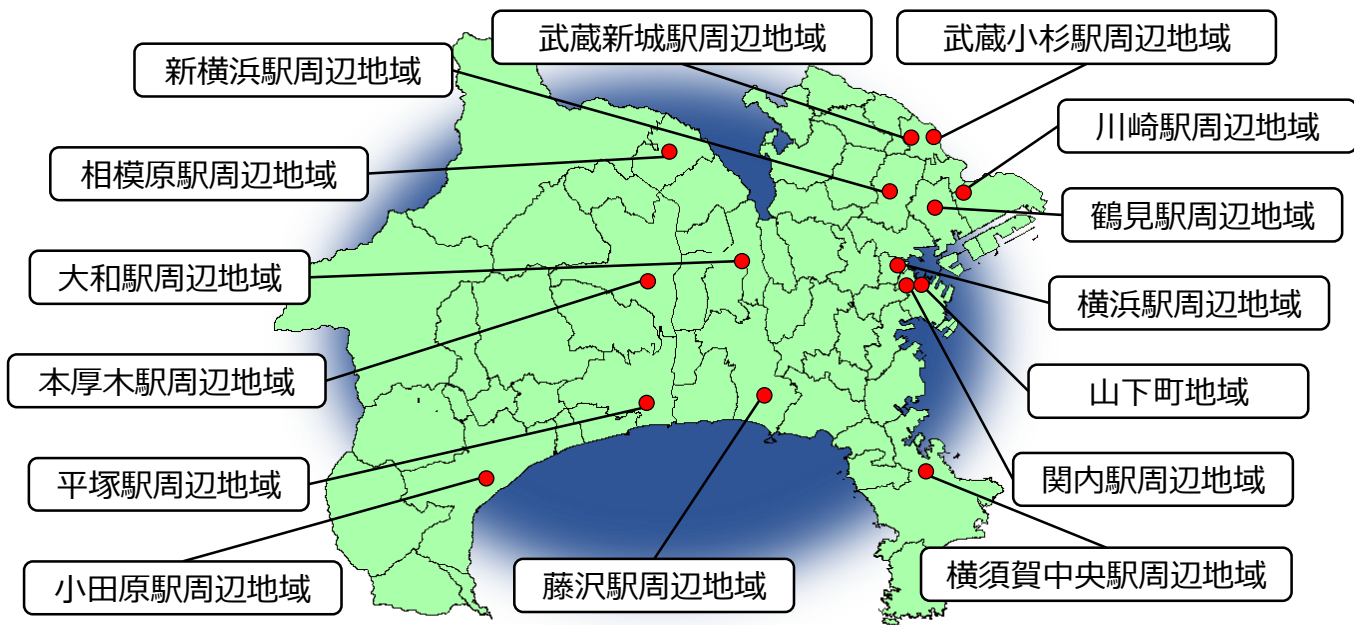

※ 風適法…風俗営業等の規制及び業務の適正化等に関する法律

暴力団排除特別強化地域

暴力団員による用心棒料等の徴収が行われるおそれが高い風俗店、性風俗店等が集合している地域を選定するため、風適法に基づく許可・届出数等を勘案して総合的に選定

鶴見駅周辺地域

横浜市鶴見区鶴見中央1丁目、4丁目、豊岡町

横浜駅周辺地域

横浜市神奈川区鶴屋町2丁目、横浜市西区北幸1丁目、南幸1丁目～2丁目

関内駅周辺地域