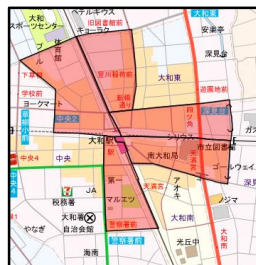

※ 風適法…風俗営業等の規制及び業務の適正化等に関する法律

暴力団排除特別強化地域

暴力団員による用心棒料等の徴収が行われるおそれが高い風俗店、性風俗店等が集合している地域を選定するため、風適法に基づく許可・届出数等を勘案して総合的に選定

鶴見駅周辺地域

横浜市鶴見区鶴見中央1丁目、4丁目、豊岡町

横浜駅周辺地域

横浜市神奈川区鶴屋町2丁目、横浜市西区北幸1丁目、南幸1丁目～2丁目

関内駅周辺地域

山下町周辺地域

横浜市中区山下町

新横浜駅周辺地域

横浜市港北区新横浜1丁目～2丁目

川崎駅周辺地域

川崎市川崎区砂子 1 丁目～2 丁目、駅前本町、小川町、東田町、堀之内町、南町、宮本町

武蔵小杉駅周辺地域

川崎市中原区小杉町 3 丁目、新丸子東 1 丁目、新丸子町

武蔵新城駅周辺地域

川崎市中原区上新城 2 丁目、新城、新城 1 丁目、新城 3 丁目、新城 5 丁目

相模原駅周辺地域

相模原市中央区相模原 2 丁目～3 丁目

横須賀中央駅周辺地域

横須賀市大滝町 1 丁目～2 丁目、本町 1 丁目、米が浜通 1 丁目、若松町 1 丁目、若松町 3 丁目

平塚駅周辺地域

平塚市明石町、宝町、錦町、紅谷町

藤沢駅周辺地域

藤沢市鵜沼石上 1 丁目、鵜沼橋 1 丁目、藤沢、南藤沢

小田原駅周辺地域

小田原市栄町 1 丁目～3 丁目、本町 2 丁目

本厚木駅周辺地域

厚木市旭町 1 丁目、泉町、中町 2 丁目～4 丁目

大和駅周辺地域

大和市中心 1 丁目～2 丁目、大和東 1 丁目～2 丁目、大和南 1 丁目