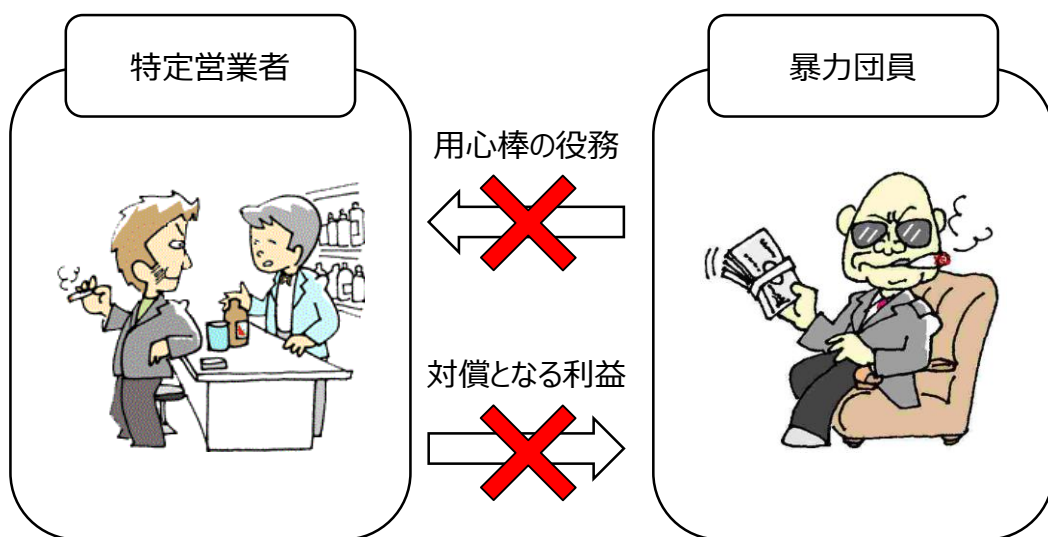

神奈川県暴力団排除条例改正案の概要

改正の趣旨

平成23年4月に施行された神奈川県暴力団排除条例では、「暴力団を恐れないこと、暴力団に協力しないこと及び暴力団を利用しないこと」等を基本理念に掲げ、事業者等と暴力団との関係遮断を推進してきた。しかし、繁華街などでは、条例施行後においても、一部の事業者が暴力団に対し用心棒料等の利益供与を行っており、事業者と暴力団との関係遮断が図られていない実態がある。よって、条例の一部を改正し、これら繁華街などの地域を「暴力団排除特別強化地域」と定め、同地域内においては、特定営業者と暴力団員との間で、用心棒料等の利益の授受等を禁止する措置を追加することとした。

改正条例の素案

暴力団排除特別強化地域において新たに禁止される行為

◎ 特定営業者の禁止行為

- 用心棒の役務の提供を受けること
- 用心棒の役務の対償又は営業を営むことを容認する対償として利益供与すること

◎ 暴力団員の禁止行為

- 用心棒の役務を提供すること
- 用心棒の役務の対償又は営業を営むことを容認する対償として利益供与を受けること

罰則

1年以下の懲役又は50万円以下の罰金