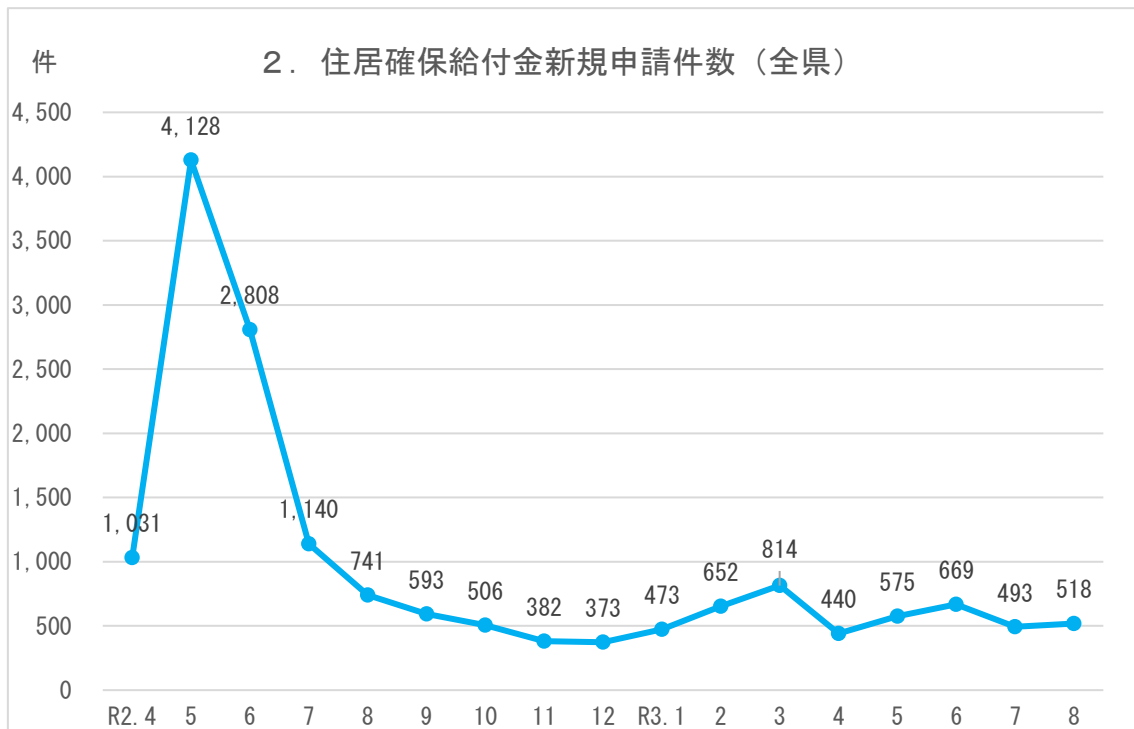

コロナ禍の生活困窮者支援の状況

3. 生活福祉資金特例貸付〔緊急小口資金〕（全県）

4. 生活福祉資金特例貸付〔総合支援資金〕（全県）