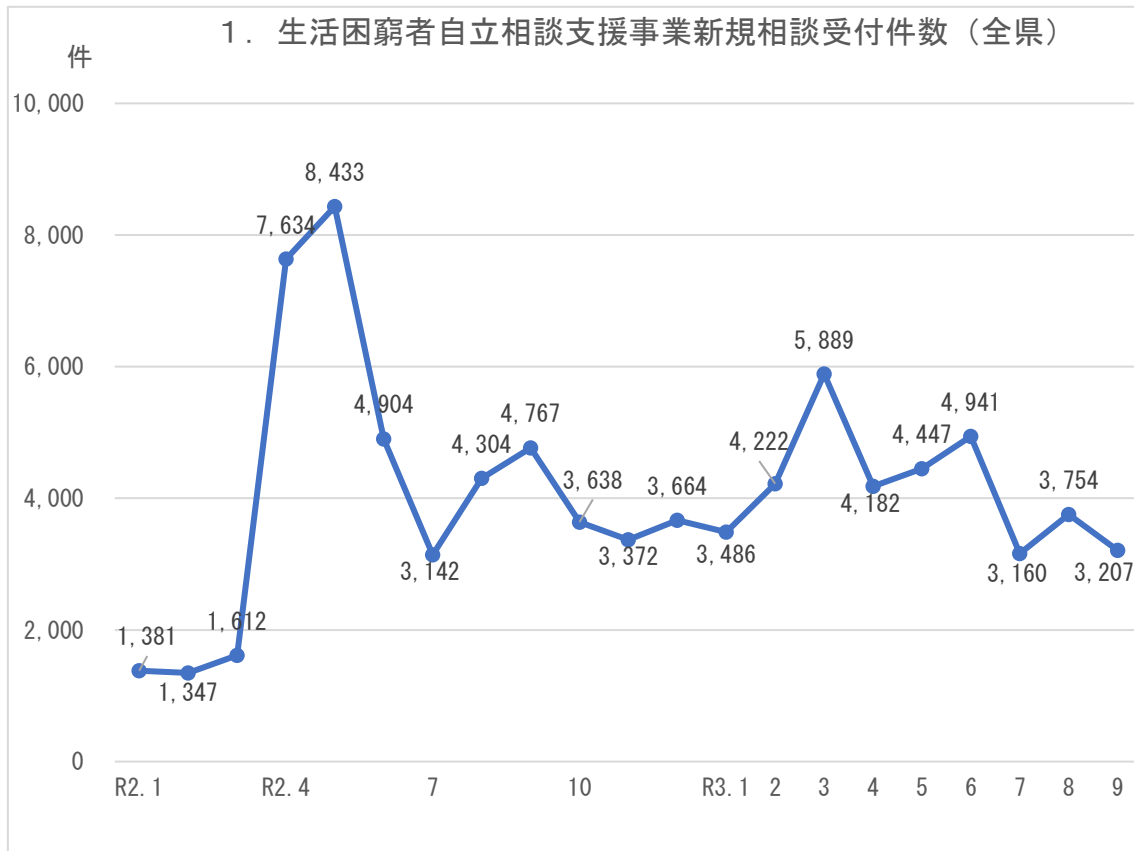

コロナ禍の生活困窮者支援の状況

3. 生活福祉資金特例貸付〔緊急小口資金〕（全県）

4. 生活福祉資金特例貸付〔総合支援資金〕（全県）