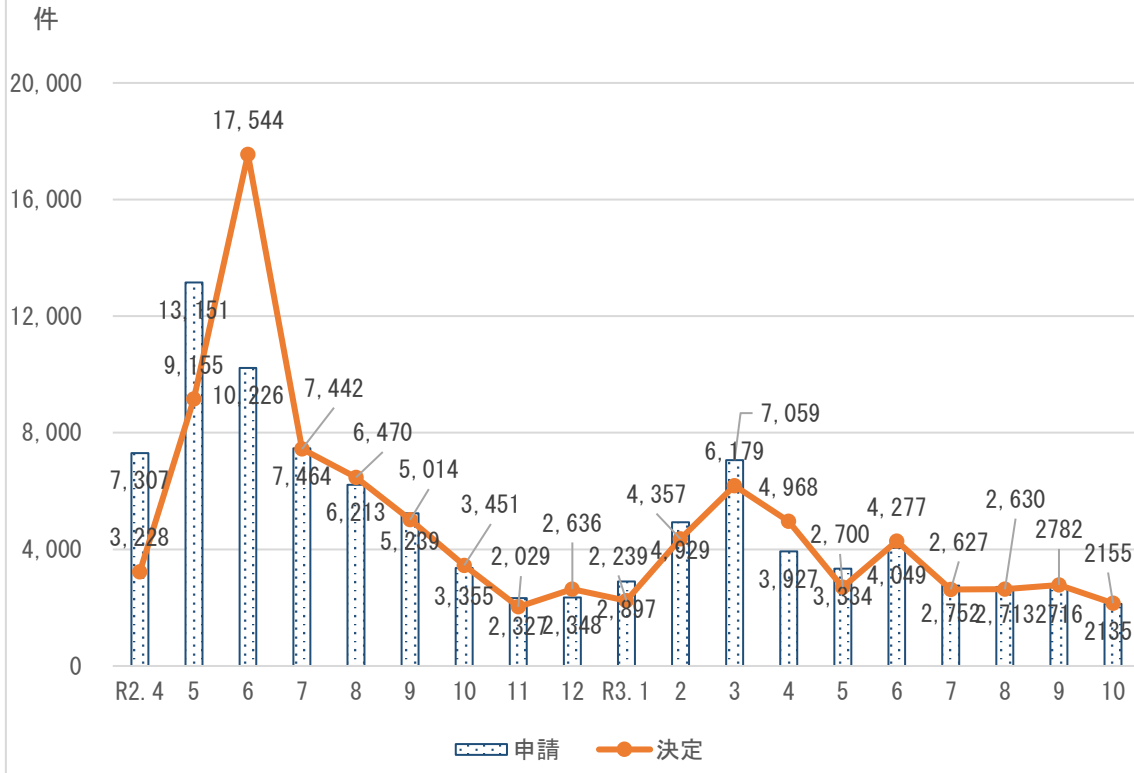

コロナ禍の生活困窮者支援の状況

3. 生活福祉資金特例貸付〔緊急小口資金〕（全県）

4. 生活福祉資金特例貸付〔総合支援資金〕（全県）