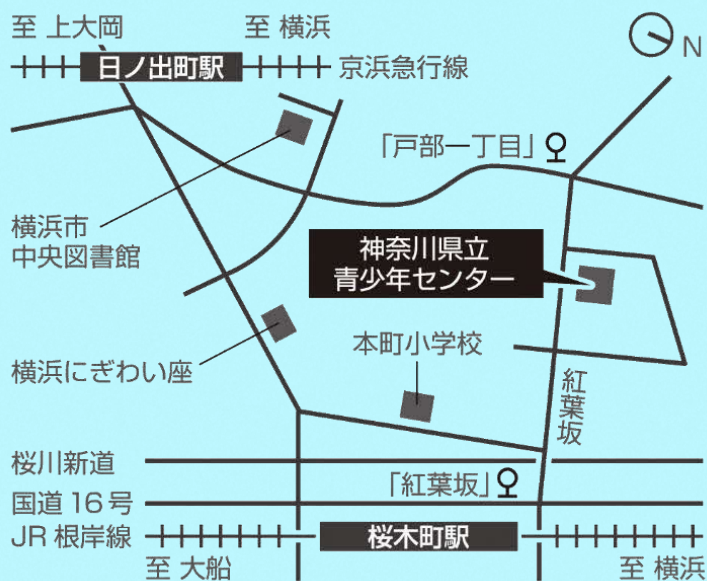

フリ・フリ・フェスタについて

フリ・フリ・フェスタは、不登校・ひきこもり等の青少年や家族が参加して作り上げる、フリースクール・フリースペース等によるお祭りです。
2005年から開催され、今年で3年ぶり16回目の開催となります。

スタジオ企画

11:00~12:00 「不登校・ひきこもり経験者による座談会」

コーディネーター:西野博之(認定NPO法人フリースペースたまりば代表)

12:00~13:00 休憩

13:00~14:00 トークライブ 「まるさんの ひき・ひき・ひっきー！」

コーディネーター:丸山康彦(ヒューマン・スタジオ代表)

14:05~14:50 「哲生ライブ」

演奏:哲生(布団の中のアーティスト)

「ロスエンクエントロスによるフォルクローレ」

演奏:認定NPO法人フリースペースたまりば

◆JR根岸線 「桜木町駅」北改札西口から徒歩8分

◆京浜急行線 「日ノ出町駅」から徒歩約13分

問合せ先