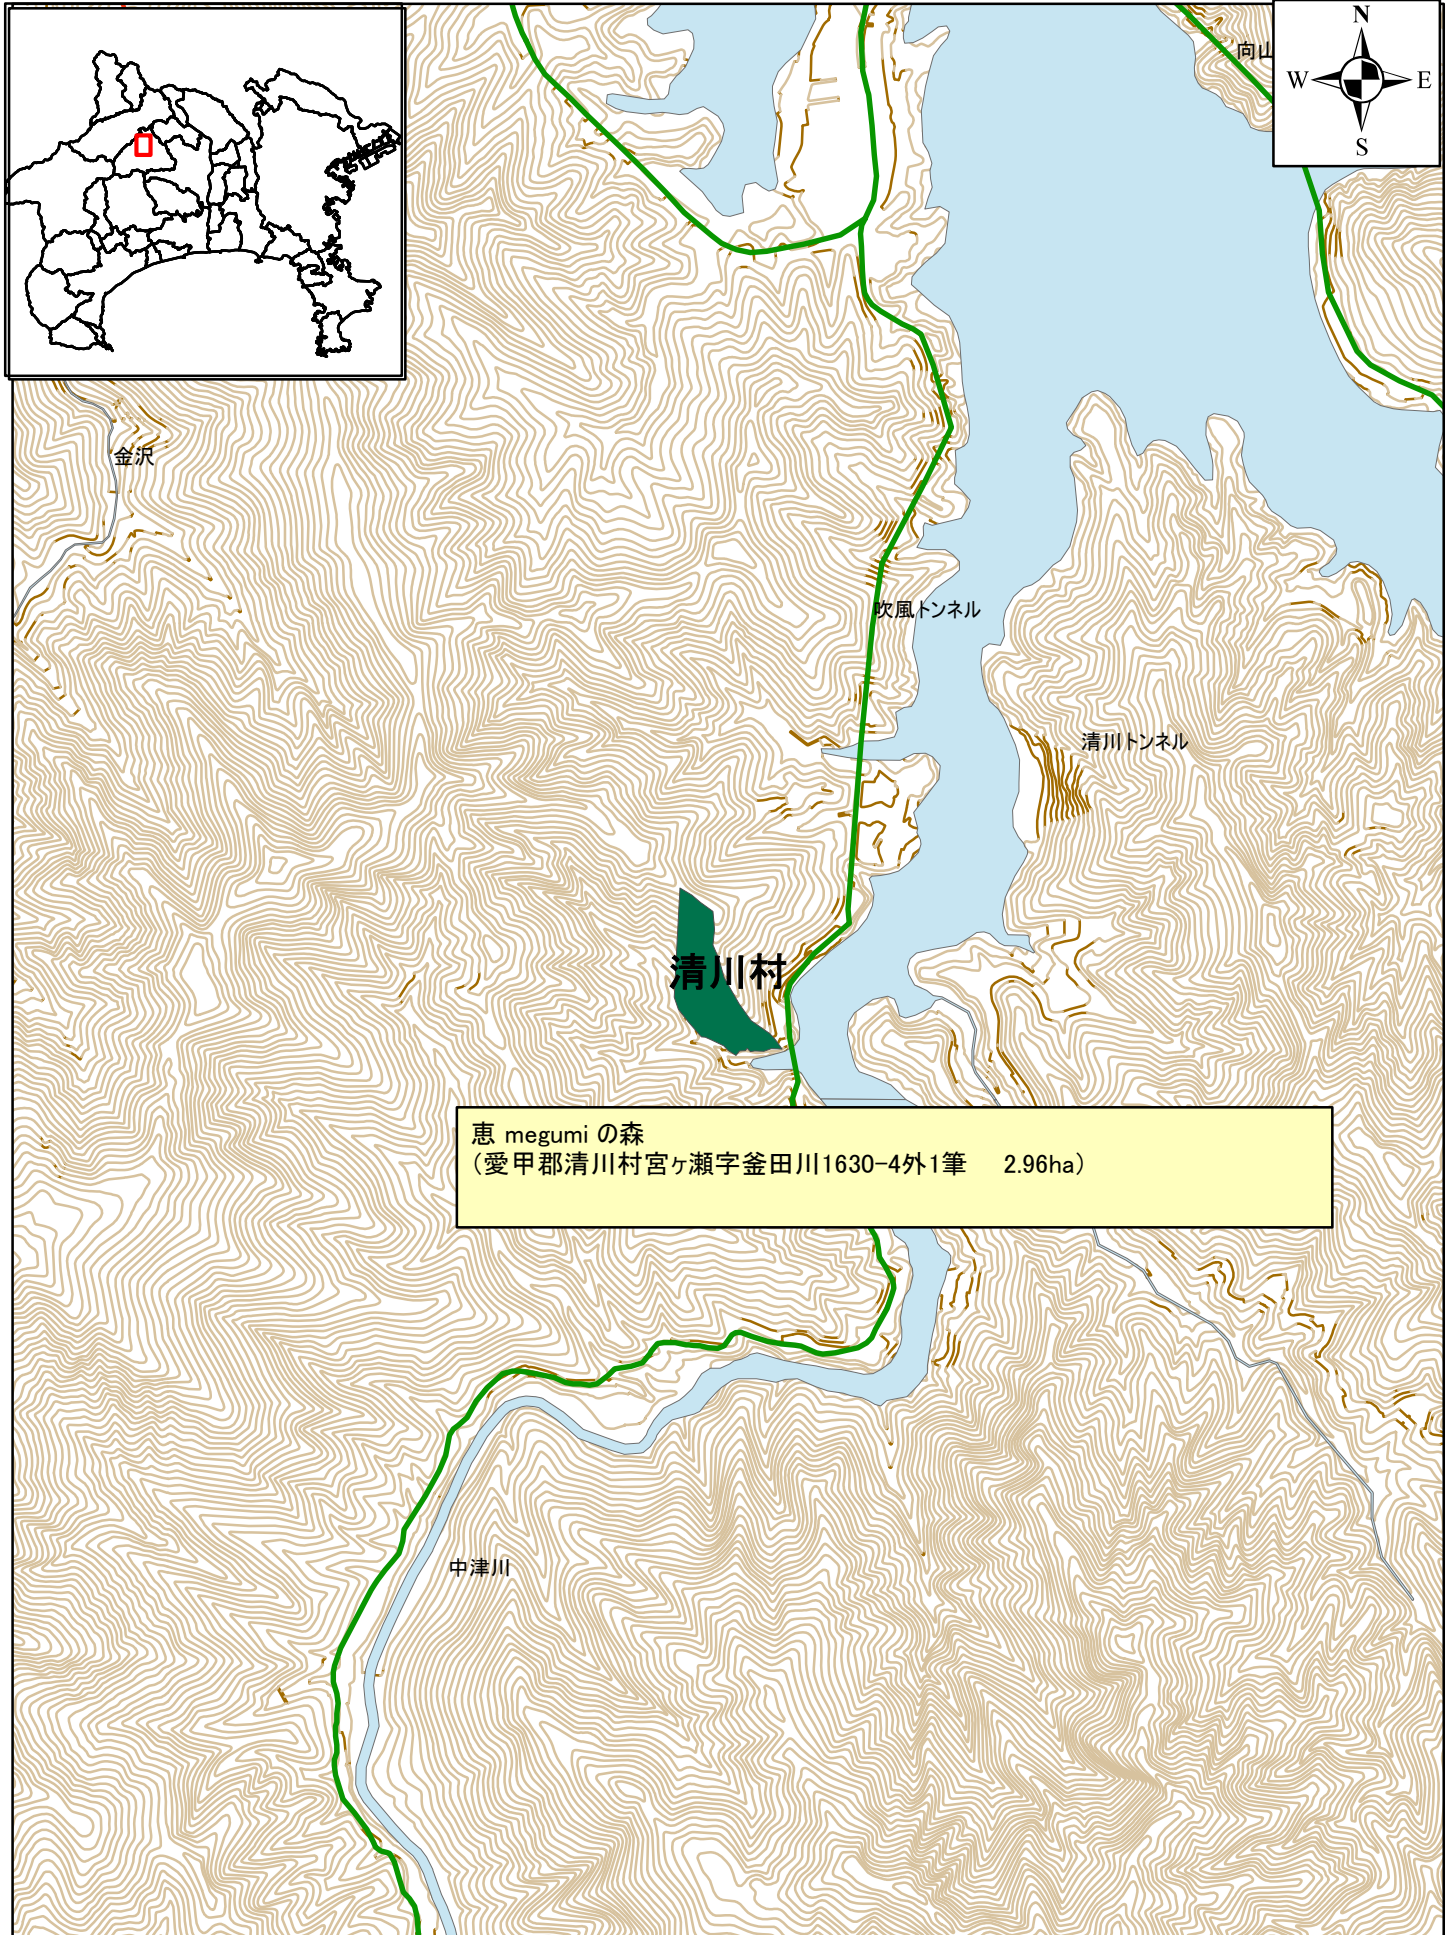

雪印メグミルク株式会社海老名工場の ネーミングライツ森林 「恵 megumi の森」

恵 megumi の森
(愛甲郡清川村宮ヶ瀬字釜田川1630-4外1筆 2.96ha)