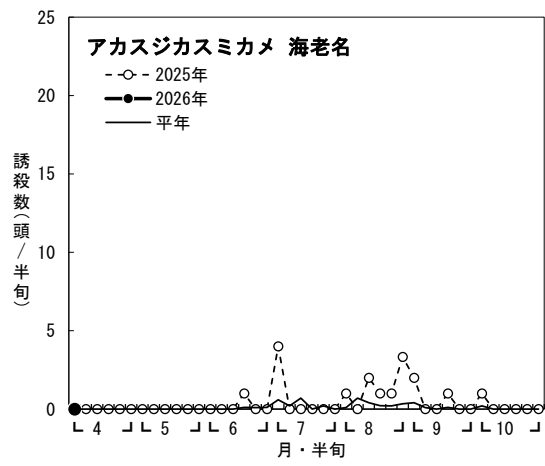

2026年度 水稲 斑点米カメムシ類 予察灯調査結果

※伊勢原では2025年6月第6半旬は機器不良のため、欠測。

※伊勢原では2025年6月第6半旬は機器不良のため、欠測。