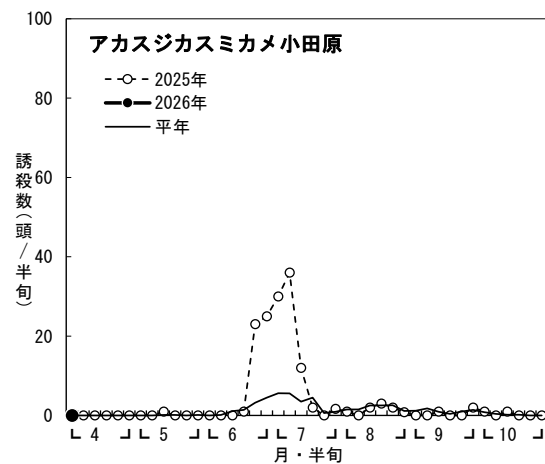

2026年度 水稲 斑点米カメムシ類 予察灯調査結果

※伊勢原では2025年6月第6半旬は機器不良のため、欠測。

※伊勢原では2025年6月第6半旬は機器不良のため、欠測。