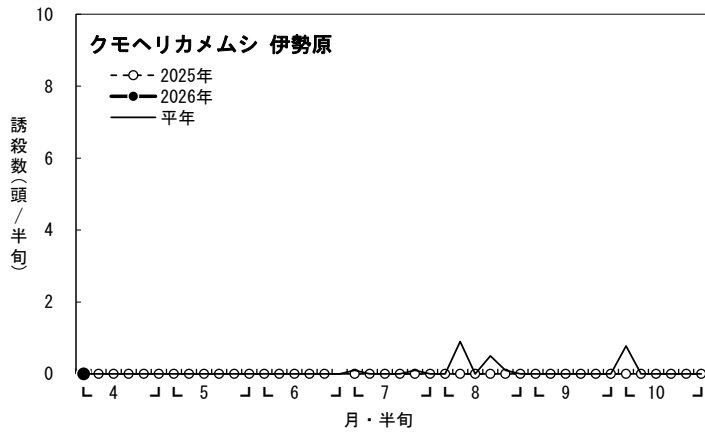

2026年度 水稲 斑点米カメムシ類 予察灯調査結果

※伊勢原では2025年6月第6半旬は機器不良のため、欠測。

※伊勢原では2025年6月第6半旬は機器不良のため、欠測。