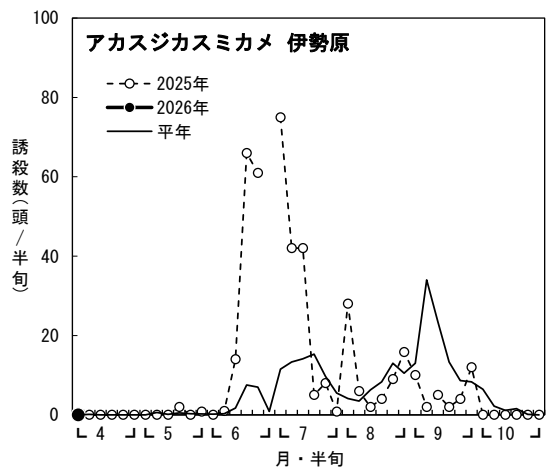

2026年度 水稲 斑点米カメムシ類 予察灯調査結果

※伊勢原では2025年6月第6半旬は機器不良のため、欠測。

※伊勢原では2025年6月第6半旬は機器不良のため、欠測。