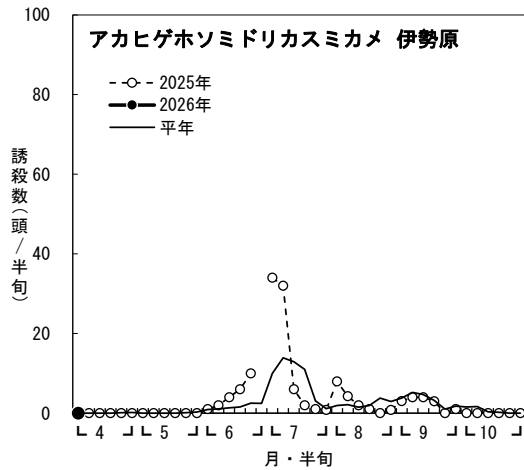

2026年度 水稲 斑点米カメムシ類 予察灯調査結果

※伊勢原では2025年6月第6半旬は機器不良のため、欠測。

※伊勢原では2025年6月第6半旬は機器不良のため、欠測。