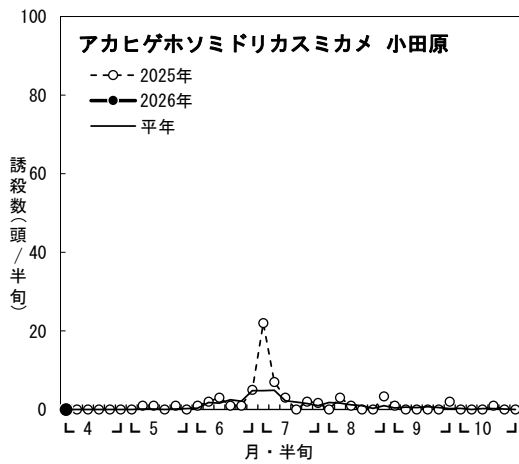

2026年度 水稲 斑点米カメムシ類 予察灯調査結果

※伊勢原では2025年6月第6半旬は機器不良のため、欠測。

※伊勢原では2025年6月第6半旬は機器不良のため、欠測。