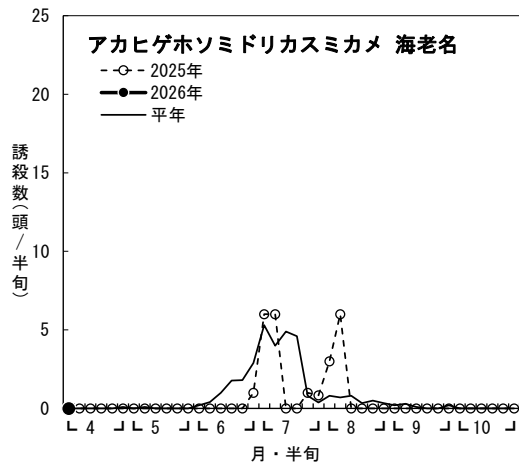

2026年度 水稲 斑点米カメムシ類 予察灯調査結果

※伊勢原では2025年6月第6半旬は機器不良のため、欠測。

※伊勢原では2025年6月第6半旬は機器不良のため、欠測。