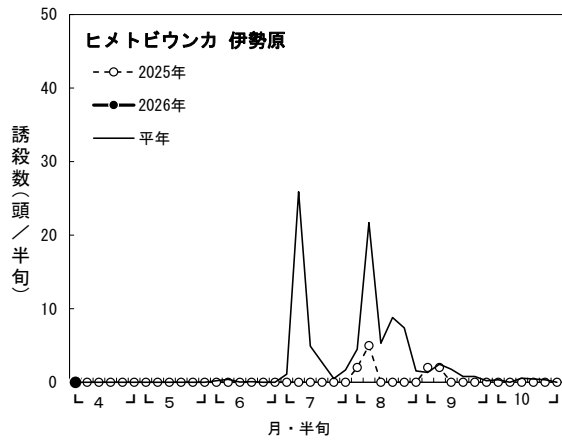

2026年度 水稻 ウンカ類 予察灯調査結果

※伊勢原では2025年6月第6半旬は機器不良のため、欠測。