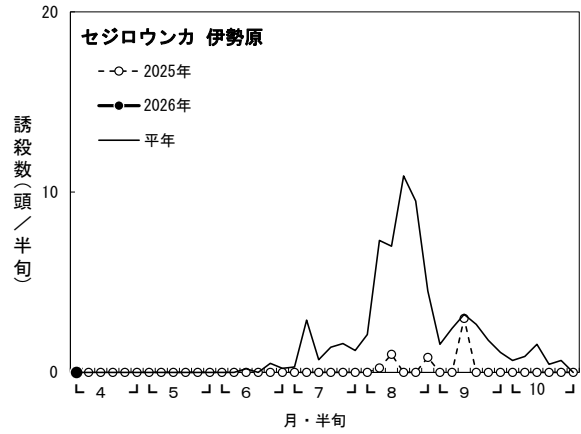

2026年度 水稻 ウンカ類 予察灯調査結果

※伊勢原では2025年6月第6半旬は機器不良のため、欠測。