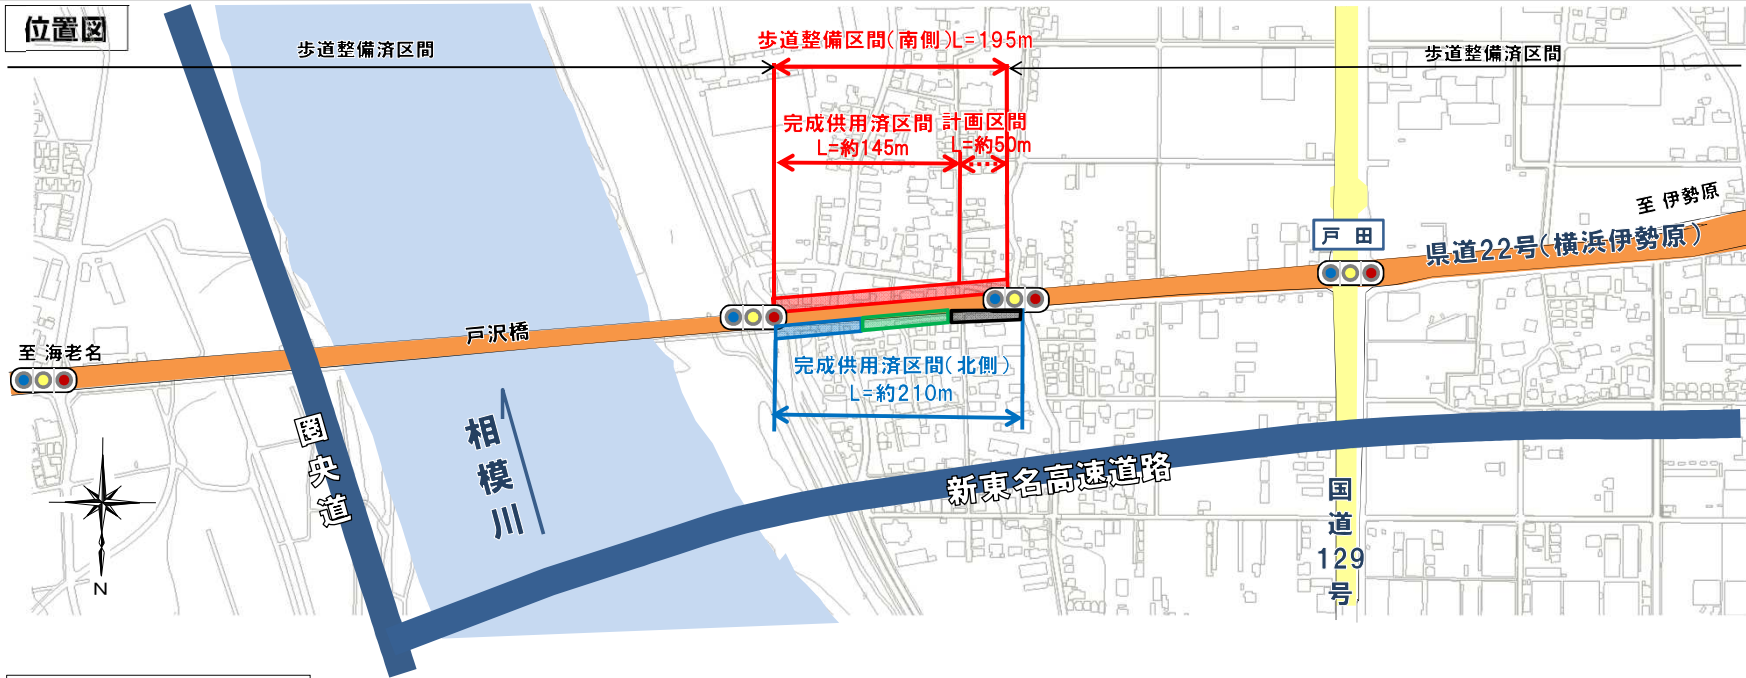

県道22号(横浜伊勢原)戸沢橋西側工区 歩道整備事業の概要図

令和5年(2023年)5月現在

位置図

計画平面図(拡大図)

(図上の数字はホームページ掲載の写真撮影位置です)