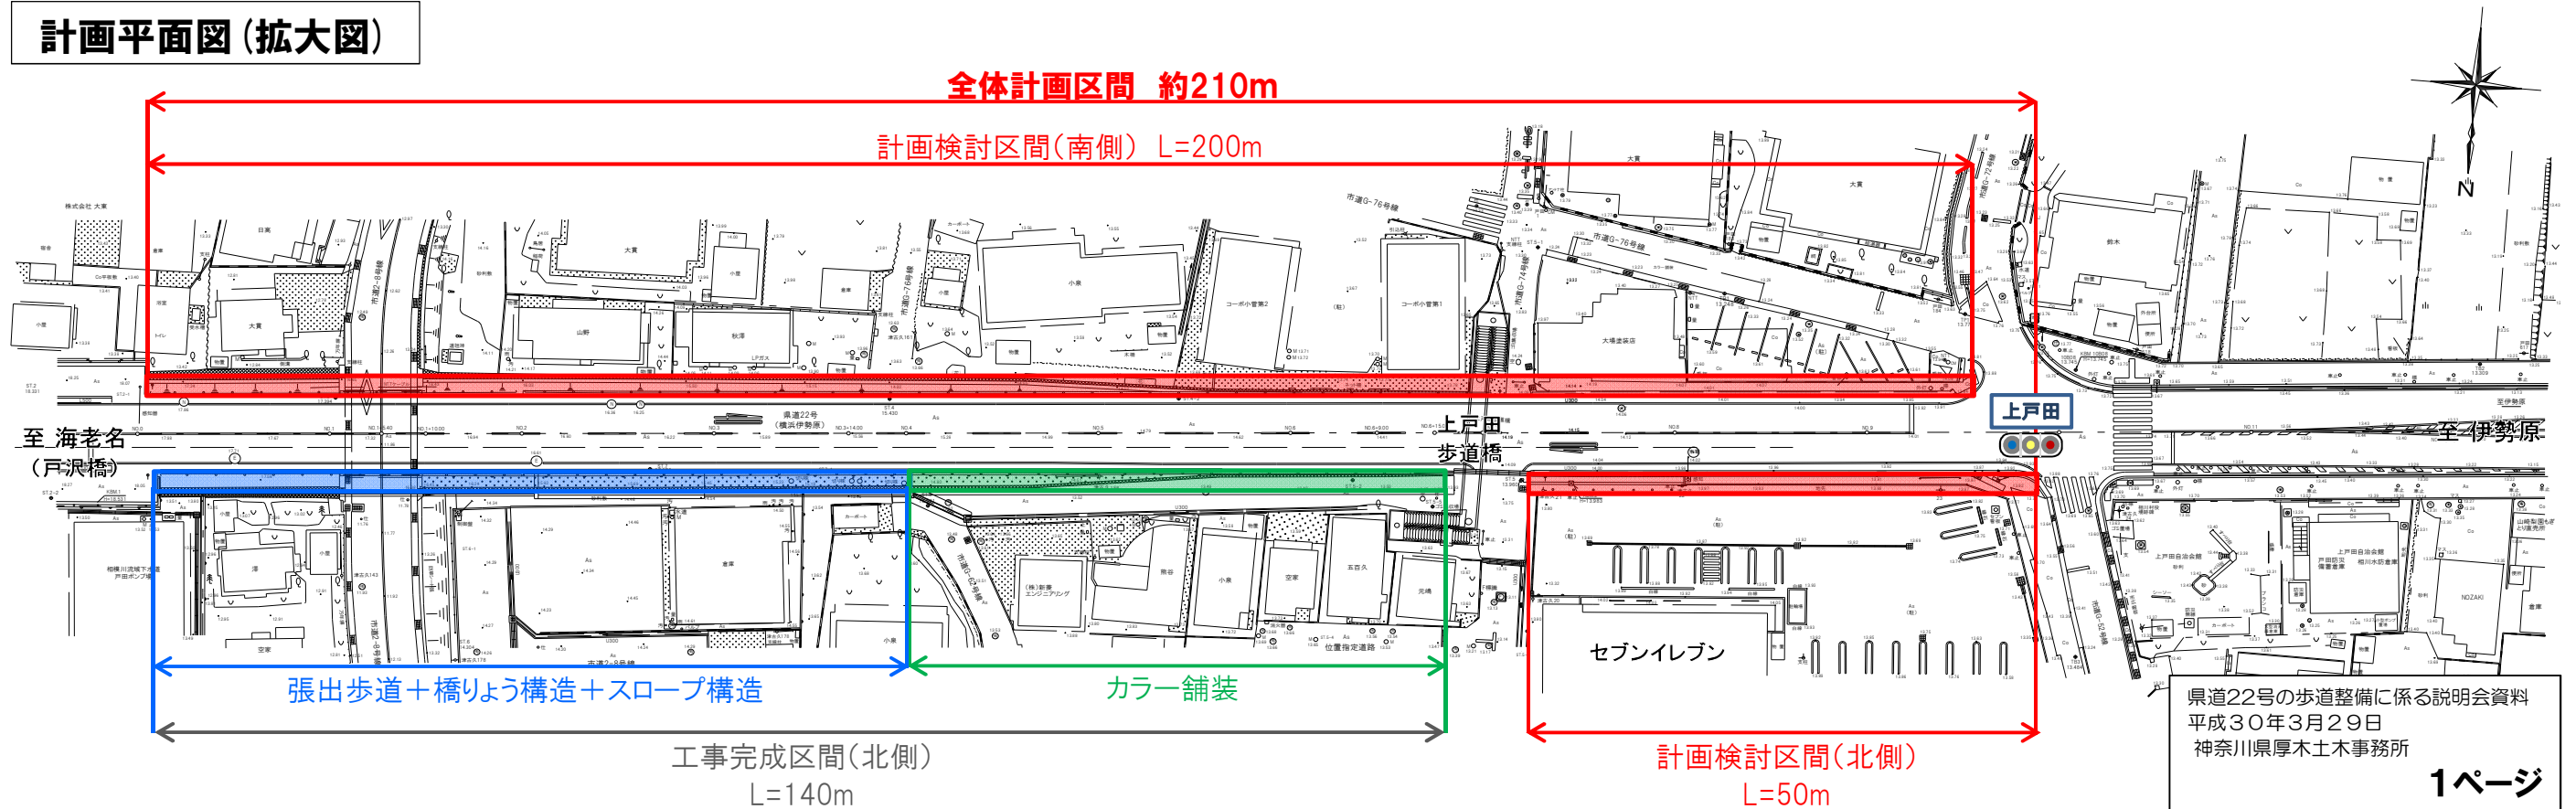

県道22号(横浜伊勢原)厚木市戸田 歩道整備事業の概要

位置図

計画平面図(拡大図)

県道22号の歩道整備に係る説明会資料
平成30年3月29日
神奈川県厚木土木事務所

現況写真

伊勢原側(上戸田歩道橋上)から海老名側(戸沢橋方向)を望む

海老名側(上戸田歩道橋上)から伊勢原側(戸田交差点方向)を望む

伊勢原側から海老名側(戸沢橋方向)を望む(南側)

戸沢橋西交差点から伊勢原側を望む

上戸田交差点から海老名側(戸沢橋方面)を望む

伊勢原側(上戸田歩道橋下)から海老名側(戸沢橋方面)を望む(南)

写真撮影位置図