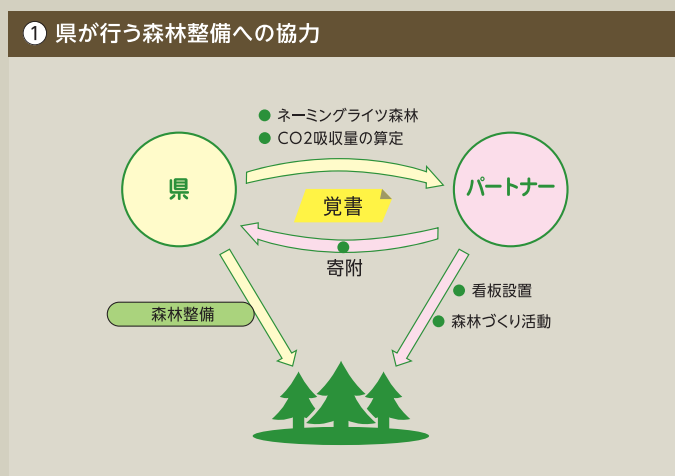

県と取り組む森林づくり

森林の豊かな恵みを次の世代に引き継ぐ「かながわ森林再生50年構想」。

この構想にご賛同いただける企業・団体と共に、森林の再生に取り組むのが「森林再生パートナー」制度です。

森林再生パートナーの仕組み

■ 森林づくり活動

県内の森林で、森林づくり活動（間伐、枝打ち）や自然観察などを行うことができます。また、活動に必要な森林インストラクターの紹介や道具の貸し出しについてサポートします。

■ ネーミングライツ森林

10ha程度の森林について、5年間「〇〇会社の森」などの名前をつけることができます。

■ CO2算定書の発行

ご協力・ご支援いただいた森林整備によるCO2吸収量を算定し、算定書を発行します。

■ PR

県が発行する地図にネーミングライツ森林を表示します。また、CO2吸収算定書と企業・団体による森林づくりの様子を県のホームページに掲載します。

■ 県が行う森林整備等への寄附

県が行う森林整備等の費用として300万円（原則5年間）以上をご支援いただきます。