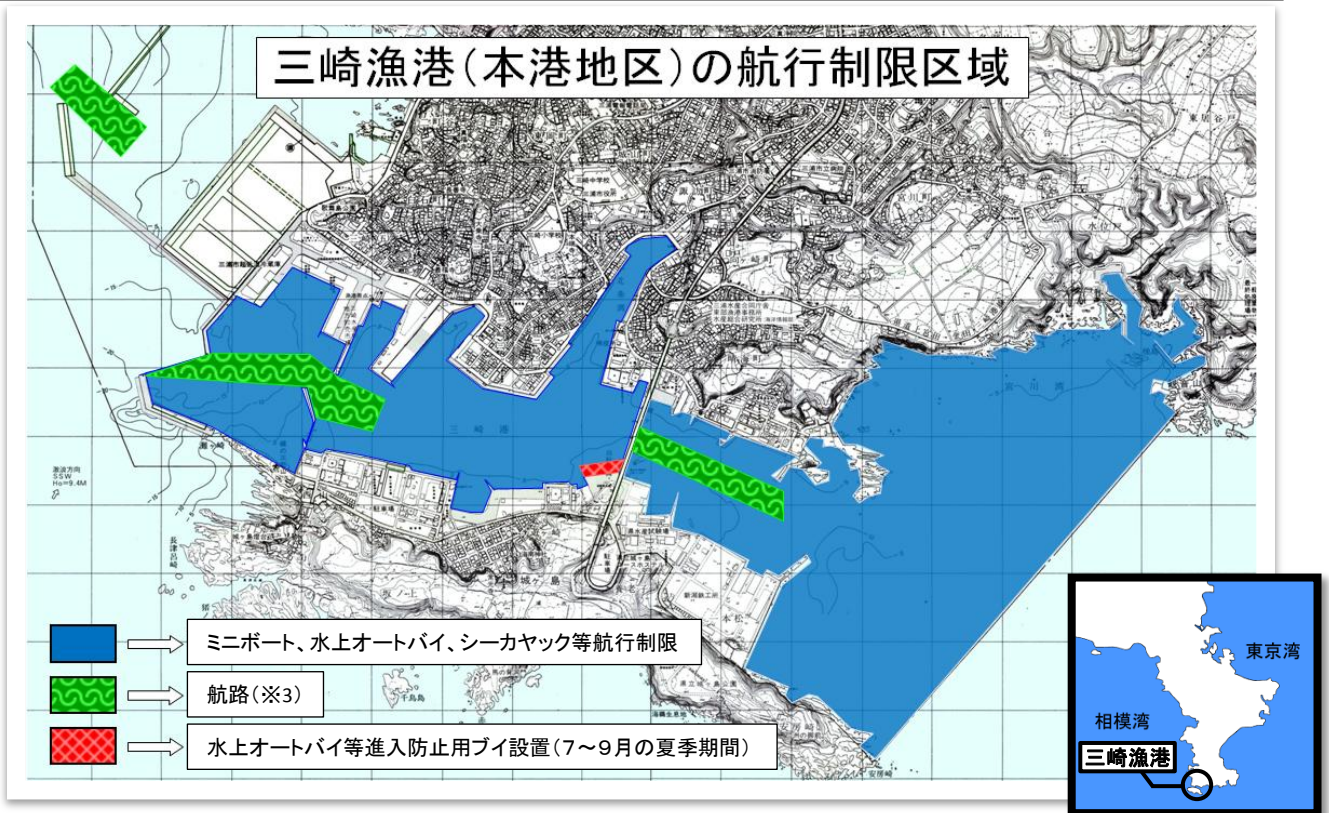

# 三崎漁港内で

ミニボート(※1)

水上オートバイ

カヌー(※2)

等は

# 航行できません

- ※1 「ミニボート」は船の長さが3m未満かつ機関出力1.5kW(2馬力)未満のボートであり、船舶検査及び小型船舶操縦免許が不要なボートです。
- ※2 「カヌー」は一般的にパドルで漕ぐ小船で、カヌーのほかカヤックと呼ばれることがあります。
- ※3 「航路」は特に船舶の通行の多い区域です。
- ※ この指示は神奈川県漁港管理条例に基づくもので、台風接近時や機関故障等の緊急時の避難については制限するものではありません。