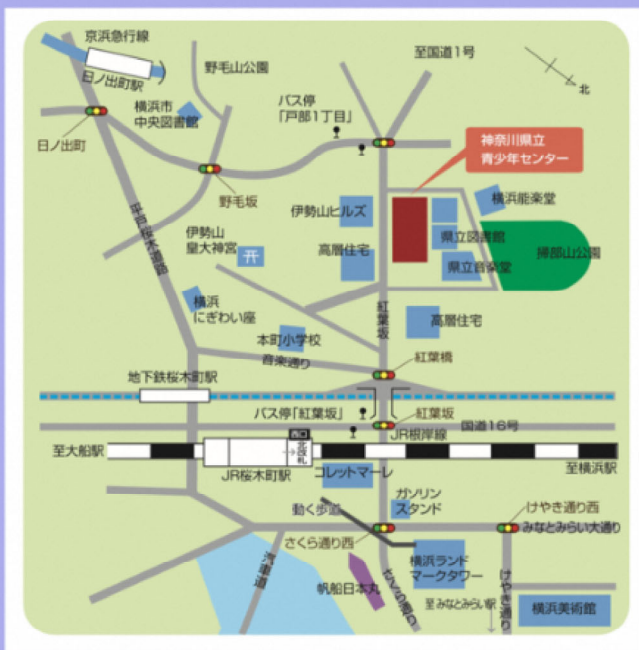

こんなシェアハウスはいかがですか？

安形賢の混沌

あらすじ

～安形編～

ある朝、慌てて起きてきた安形。
 何でも今日はお見合いの日だと勘違いしていたようで……
 「え、ゲイの安形さんが女性とお見合い!？」
 一体安形に何があったのか。
 シェアハウスの皆はこれをどう受け止めるのか。

『家族×LGBT』新しい家族のカタチがここにある一。

場所

神奈川県立青少年センター
 スタジオHIKARI

神奈川県横浜市西区紅葉ヶ丘9-1

- JR京浜東北線 桜木町駅北改札西口から徒歩8分
- 横浜市営地下鉄線 桜木町駅南1出口から徒歩6分
- 京浜急行線 日ノ出町駅から徒歩13分

キャスト

青葉いのり
 石河歩
 井原弥咲
 ミヤビ

スタッフ

演出： 本郷湊
 舞台監督： にしわかまさと
 音響： 鷹取滉平
 照明： いけたにしゅん
 脚本： 夜叉達久

宣伝美術： ファー

スケジュール

	14:00	17:30	19:00
1月13日(金)			●
1月14日(土)	●		●
1月15日(日)	●	●	

上演時間60分

受付開始、開場はそれぞれ開演30分前

チケット

一般 3000円
 22歳以下 2500円
 高校生以下 1000円

予約フォームはこちらから→

主催：劇団砂からマカロン、神奈川県
 問い合わせ：sunakara.macaron@gmail.com

Twitter @sunakaramacaron