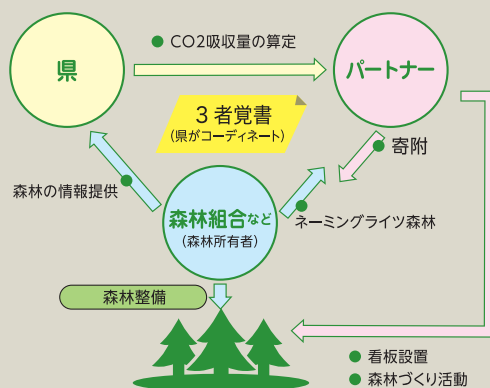

② 森林組合などへの直接支援