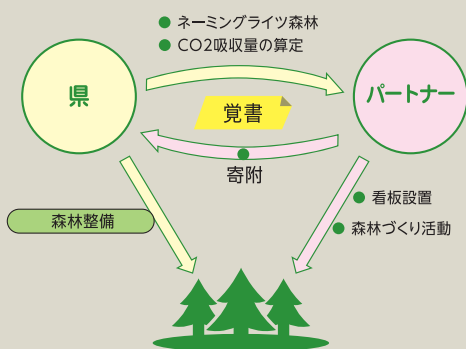

① 県が行う森林整備への協力