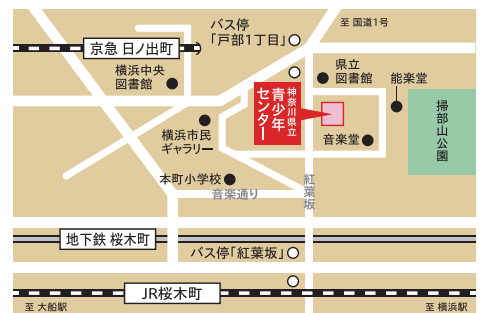

3

小野彩加 中澤陽 スペースノットブランク「ウェア」
原作：池田亮 2022年1月 こまばアゴラ劇場
撮影：高良真剣

4

5

photo by bozzo

かながわアートホール
横浜市保土ヶ谷区花見台4-2

問合せ 045-341-7657

神奈川県立青少年センター
横浜市西区紅葉ヶ丘9-1

問合せ 045-263-4475

JR根岸線「桜木町駅」北改札西口から徒歩約8分
横浜市営地下鉄ブルーライン「桜木町駅」から徒歩約10分
京浜急行「日ノ出町駅」から徒歩約13分
みなとみらい線「みなとみらい駅」から徒歩約20分

有料駐車場がございますが、駐車台数に限りがございます。
ご来館の際はできるだけ公共の交通機関をご利用ください。

新型コロナウイルス感染症の感染拡大の状況により、
公演が中止・変更となる場合があります。
詳細なスケジュールについては、
神奈川県ホームページで随時更新します。