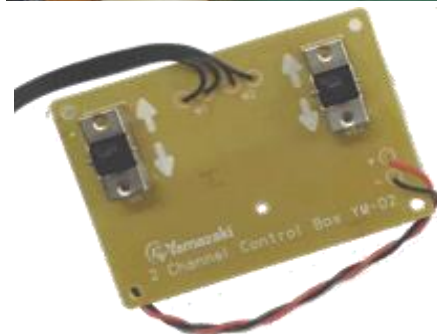

コントローラーを作る