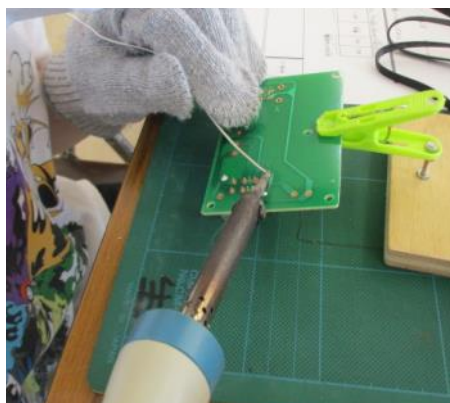

神奈川県

令和6年度

きょうそう

プチロボで競走しよう ハンダ付けでロボットを作ろう！

—綾瀬大会—

共催：綾瀬市

開催日	会場	申込期間
12月1日(日)	綾瀬市役所 (綾瀬市早川550)	10/31~11/13

当日の タイム テーブル	受付	9:45	対象	小学3~6年生(県内在住または在学の方)	
	開会	10:00			
	昼休み	12:15~13:30	定員		24名(抽選)
	閉会	15:30(予定)	材料費		1,500円(税込・当日現金払い)

ロボットを作る

コントローラーを作る

コースでタイムアタック

[問合せ先] 青少年センター科学部 科学支援課
 〒243-0018 厚木市中町4-16-21プロミティあつぎビル2階
 ☎046-222-6370 (9:00~17:00・月曜休館)
<https://www.pref.kanagawa.jp/docs/ch3/kagaku/index.html>

詳細・お申込みは
ホームページから