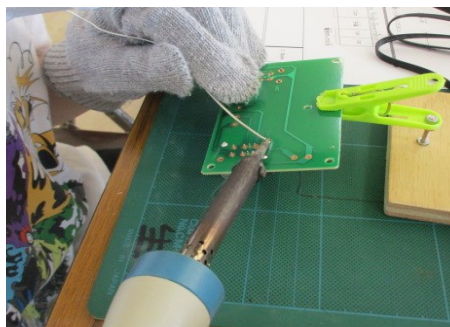

プチロボで競走しよう ハンダ付けでロボットを作ろう！

— 県内各地で開催します —

開催日	大会名	会場	申込期間
6月8日(土)	座間	座間市立青少年センター	5/9~5/22
8月20日(火)	厚木	県立青少年センター科学部	7/18~7/31
8月29日(木)	寒川	寒川町民センター	8/1~8/14
8月31日(土)	茅ヶ崎	茅ヶ崎市青少年会館	8/1~8/14
9月15日(日)	横浜	県立青少年センター	8/15~8/28
9月28日(土)	大和	桜丘学習センター	8/29~9/11
11月17日(日)	逗子	逗子文化プラザ市民交流センター	10/17~10/30
12月1日(日)*	綾瀬	綾瀬市役所	10/31~11/13
12月15日(日)	松田	松田町生涯学習センター	11/14~11/27

*会場の都合により、開催日を変更しました。

対象 小学3~6年生(県内在住または在学の方)

材料費 1,500円(税込・当日現金払い)

ロボットを作る

コントローラーを作る

コースでタイムアタック

[問合せ先] 青少年センター科学部 科学支援課

〒243-0018 厚木市中町4-16-21プロミティあつぎビル2階