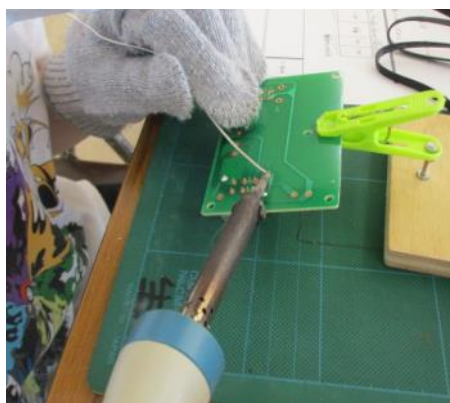

プチロボで競走しよう ハンダ付けでロボットを作ろう！ —横浜大会—

開催日	会場	申込期間
9/6 (日)	上寺尾小学校コミュニティハウス	8/6 ～8/19

当日の タイム テーブル	受付	9:45	対象	小学3～6年生(県内在住または在学の方)
	開会	10:00		定員
	昼休み	12:15～13:30	材料費	
	閉会	15:30(予定)		

ロボットを作る

コントローラーを作る

コースでタイムアタック