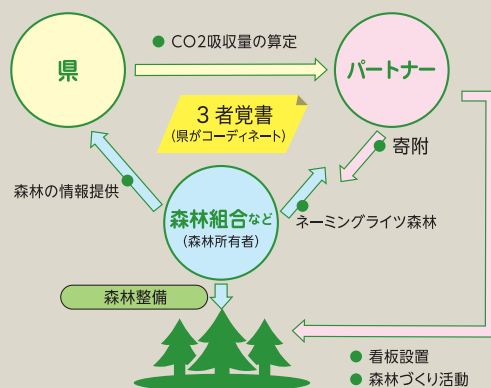

② 森林組合などへの直接支援