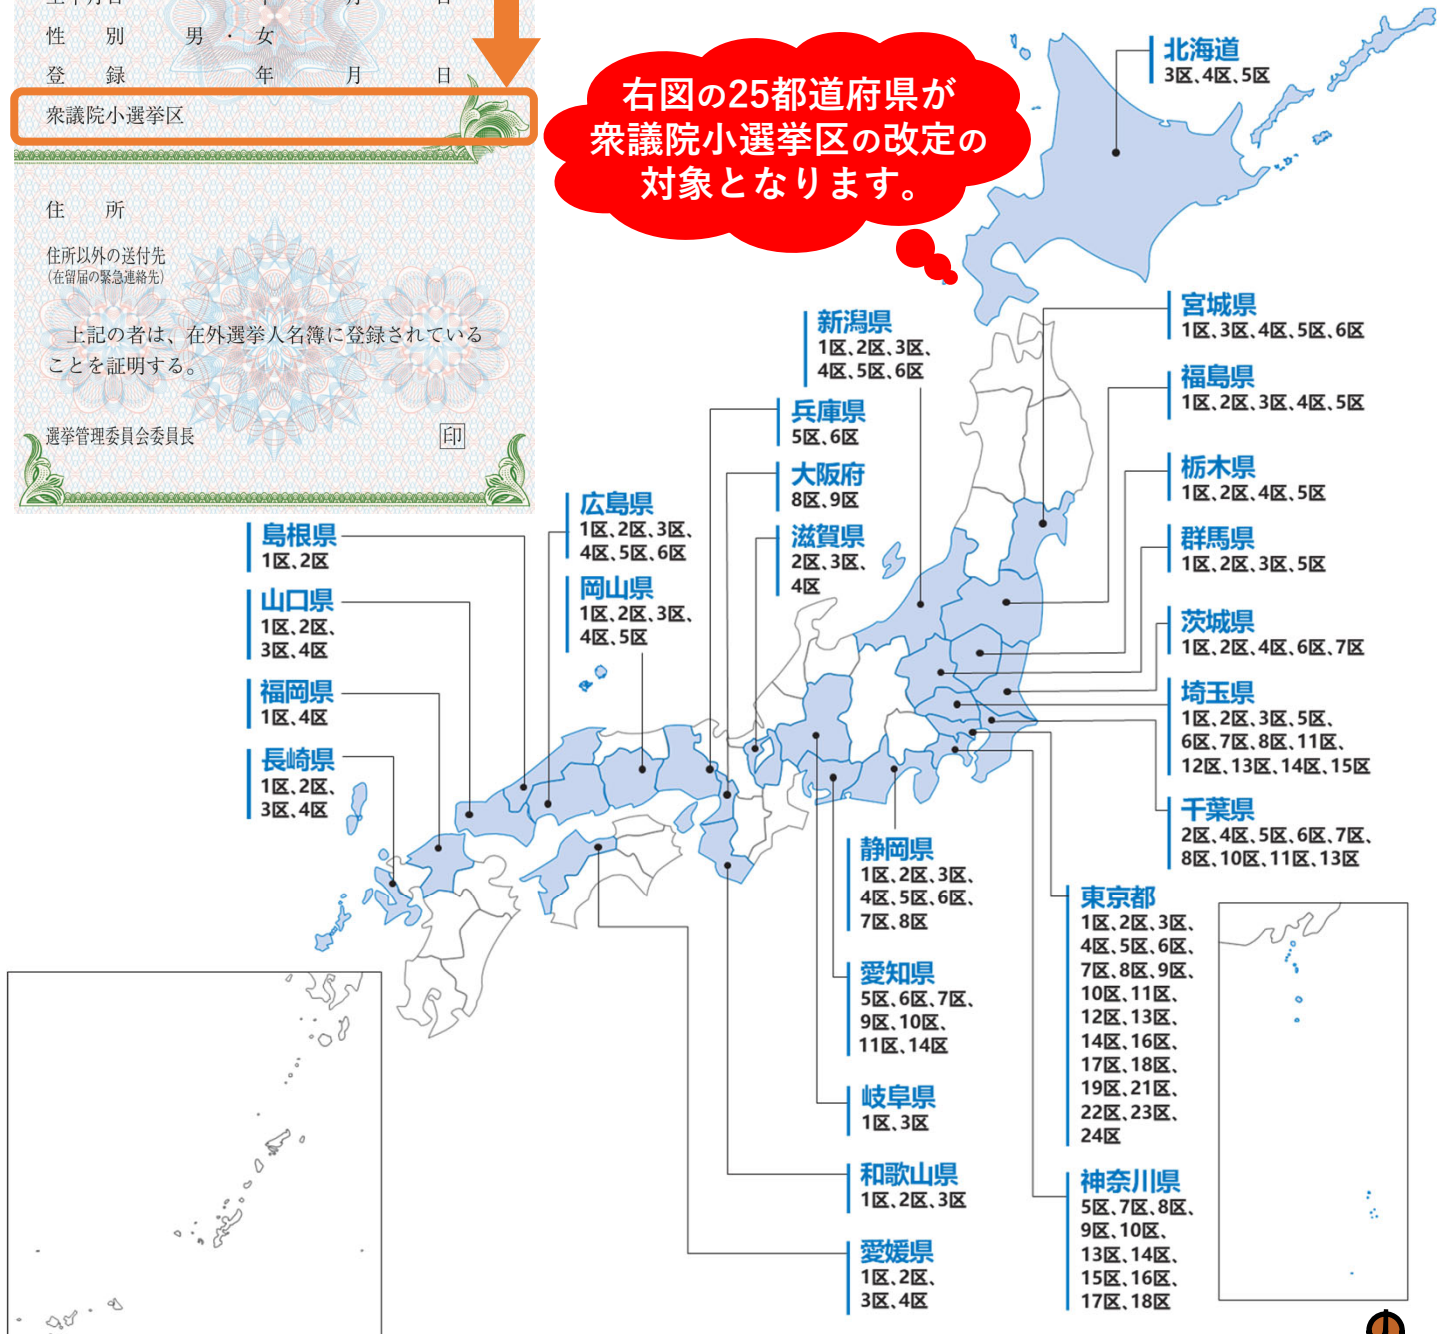

衆議院小選挙区の区割り改定に伴い、 在外選挙人証の小選挙区が変わっていませんか？

変更となっている
可能性があります！

右図の25都道府県が
衆議院小選挙区の改定の
対象となります。

変更がある場合は・・・

- ① 変更後の小選挙区で投票してください。
- ② 在外選挙人証の再交付申請を行ってください。

※今回の改正による衆議院小選挙区の改定内容を記載した地図を、総務省ホームページに掲載しています。
→ https://www.soumugo.jp/senkyo/senkyo_s/news/senkyo/shu_kuwari/shu_kuwari_4.html