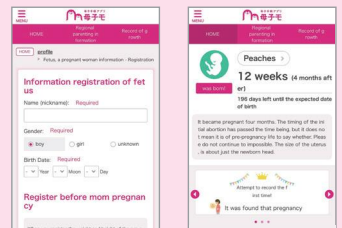

지역 정보도!

**지역과의 연결**  
거주 지역의 육아 정보,  
행정 정보를 앱으로  
확인하는 편리함

앱 검색

boshimo

검색

or

QR 코드 검색

Download on the App Store

GET IT ON Google Play

외국어도 이용 가능! 영어·중국어·스페인어 등 12개 언어로 서비스 제공

※본 서비스는 Google 웹사이트 번역기를 사용합니다. Google 번역 서비스를 이용하실 때는 Google 이용약관을 확인하십시오.

Apple 및 Apple 로고는 미국 및 기타 국가에 등록된 Apple Inc.의 상표입니다. App Store는 Apple Inc.의 서비스 마크입니다. Google Play 및 Google Play 로고는 Google LLC의 상표입니다.

1

앱 열기

앱을 연 후  
【Use in foreign language】를  
선택합니다.

2

원하는 사용 언어 선택

【Use in foreign language】를 선택합니다.  
【言語を選択】에서 원하는 언어를 선택하고,  
가지고 있는 계정으로 등록합니다.

※Apple에서 로그인하려면 iOS 단말기를 사용해야 합니다.

3

본인 프로필 등록

거주 지역의 우편번호를 등록하세요.  
지역 육아 정보를 보내 드립니다.

4

자녀 정보 등록

태어나 자녀의 정보를 등록하면 성장에  
따른 맞춤 정보를 보내 드립니다.

※건강검진이나 예방접종 시에는 종이 모자건강수첩을 지참해야 합니다.

※본 서비스는 루나루나 앱의 운영사인 (주)엠티아가 가나가와현의 위탁을 받아 운영합니다.