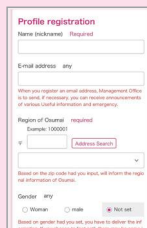

지역 정보도!

**지역과의 연결**  
거주 지역의 육아 정보,  
행정 정보를 앱으로  
확인하는 편리함

앱 검색

boshimo

검색

or

QR 코드 검색

Download on the App Store

GET IT ON Google Play

외국어도 이용 가능! 영어·중국어·스페인어 등 12개 언어로 서비스 제공

※본 서비스는 Google 웹사이트 번역기를 사용합니다. Google 번역 서비스를 이용하실 때는 Google 이용약관을 확인하십시오.

Apple 및 Apple 로고는 미국 및 기타 국가에 등록된 Apple Inc.의 상표입니다. App Store는 Apple Inc.의 서비스 마크입니다. Google Play 및 Google Play 로고는 Google LLC의 상표입니다.

1

앱 열기

앱을 연 후  
【Use in foreign language】를  
선택합니다.

2

원하는 사용 언어 선택

【Use in foreign language】를 선택합니다.  
【言語を選択】에서 원하는 언어를 선택하고,  
가지고 있는 계정으로 등록합니다.

※Apple에서 로그인하려면 iOS 단말기를 사용해야 합니다.

3

본인 프로필 등록

거주 지역의 우편번호를 등록하세요.  
지역 육아 정보를 보내 드립니다.

4

자녀 정보 등록

태어나 자녀의 정보를 등록하면 성장에  
따른 맞춤 정보를 보내 드립니다.

※건강검진이나 예방접종 시에는 종이 모자건강수첩을 지참해야 합니다.

※본 서비스는 루나루나 앱의 운영사인 (주)엠티아가 가나가와현의 위탁을 받아 운영합니다.