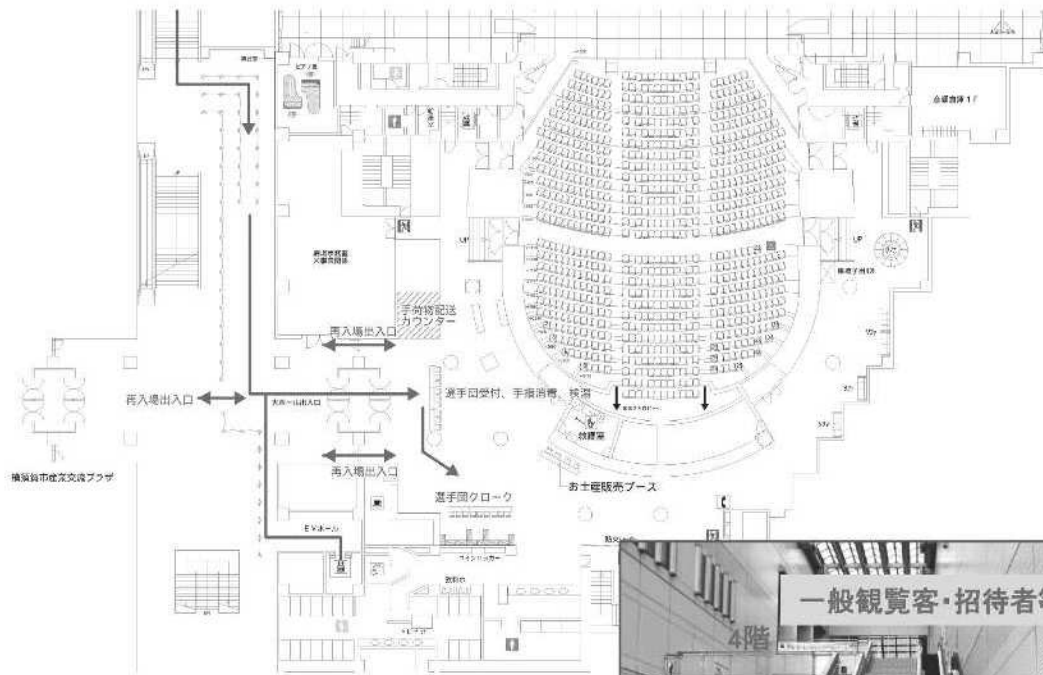

横須賀エリアイベント会場

横須賀芸術劇場

- 講演会

美術展（神奈川県民ホール）

イベント会場図（大さん橋ホール、横浜産望ホール マリネリア、
山下公園、神奈川県民ホール、横須賀芸術劇場）

大さん橋ホール

横浜産望ホール マルネリア

山下公園

神奈川県民ホール

横須賀芸術劇場

総合閉会式会場図（横須賀芸術劇場）

来場動線：横須賀駅・汐入駅周辺

来場動線：汐入駅周辺

選手団入場動線：3階入口

一般観覧客・招待者等動線：4階入口