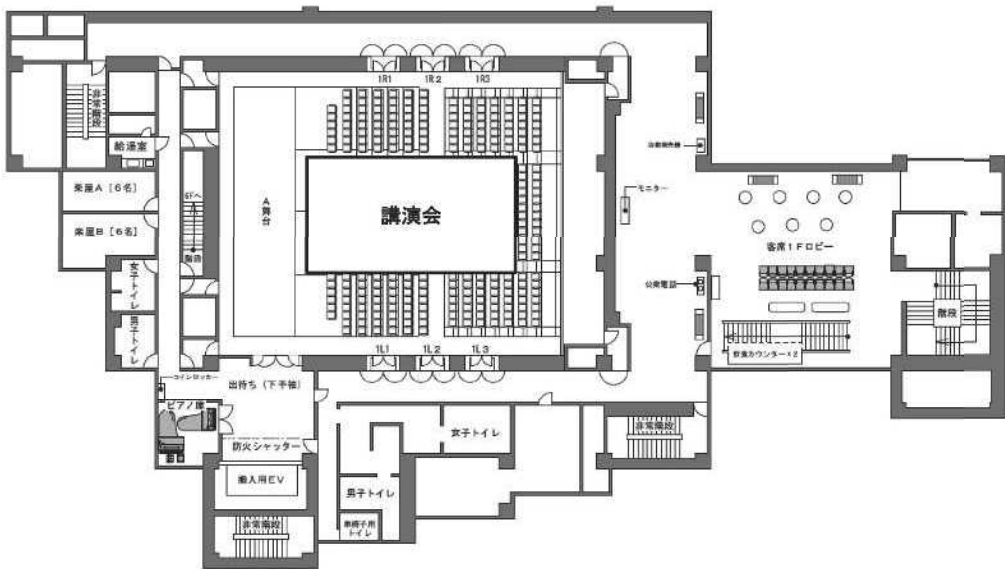

横須賀エリアイベント会場

横須賀芸術劇場

- 講演会

美術展（神奈川県民ホール）

イベント会場図（大さん橋ホール、横浜産望ホール マリネリア、
山下公園、神奈川県民ホール、横須賀芸術劇場）

大さん橋ホール

横浜産望ホール マルネリア

山下公園

神奈川県民ホール

横須賀芸術劇場

総合閉会式会場図（横須賀芸術劇場）

来場動線：横須賀駅・汐入駅周辺

来場動線：汐入駅周辺

選手団入場動線：3階入口

一般観覧客・招待者等動線：4階入口