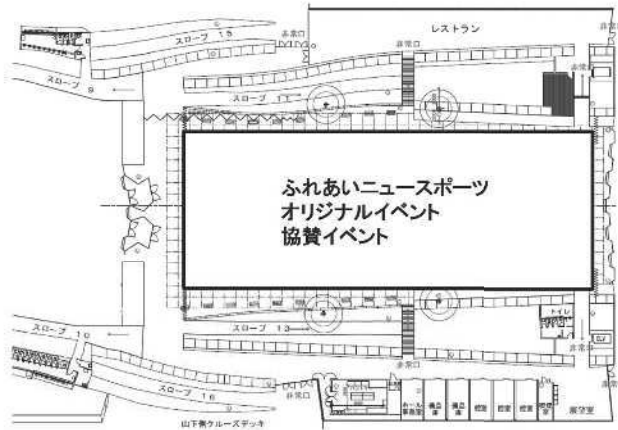

会場図

総合開会式会場図（横浜アリーナ）

イベント会場案内図（ねんりんスマイリングフェスタ）

ねんりんスマイリングフェスタ

～未病改善でスマイル100歳～

横浜産貿ホール マリネリア

- 健康フェア・相談コーナー
- 健康福祉機器展
- 地域文化伝承館
- オリジナルイベント
 - ・大河ドラマ「鎌倉殿の13人」ブース展開
 - ・かながわねんりんマルシェ
- 併催イベント
- 協賛イベント

神奈川県民ホール

横須賀エリアイベント会場

横須賀芸術劇場

- 講演会

美術展（神奈川県民ホール）

イベント会場図（大さん橋ホール、横浜産望ホール マリネリア、
山下公園、神奈川県民ホール、横須賀芸術劇場）

大さん橋ホール

横浜産望ホール マルネリア

山下公園

神奈川県民ホール

横須賀芸術劇場

総合閉会式会場図（横須賀芸術劇場）

来場動線：横須賀駅・汐入駅周辺

来場動線：汐入駅周辺

選手団入場動線：3階入口

一般観覧客・招待者等動線：4階入口