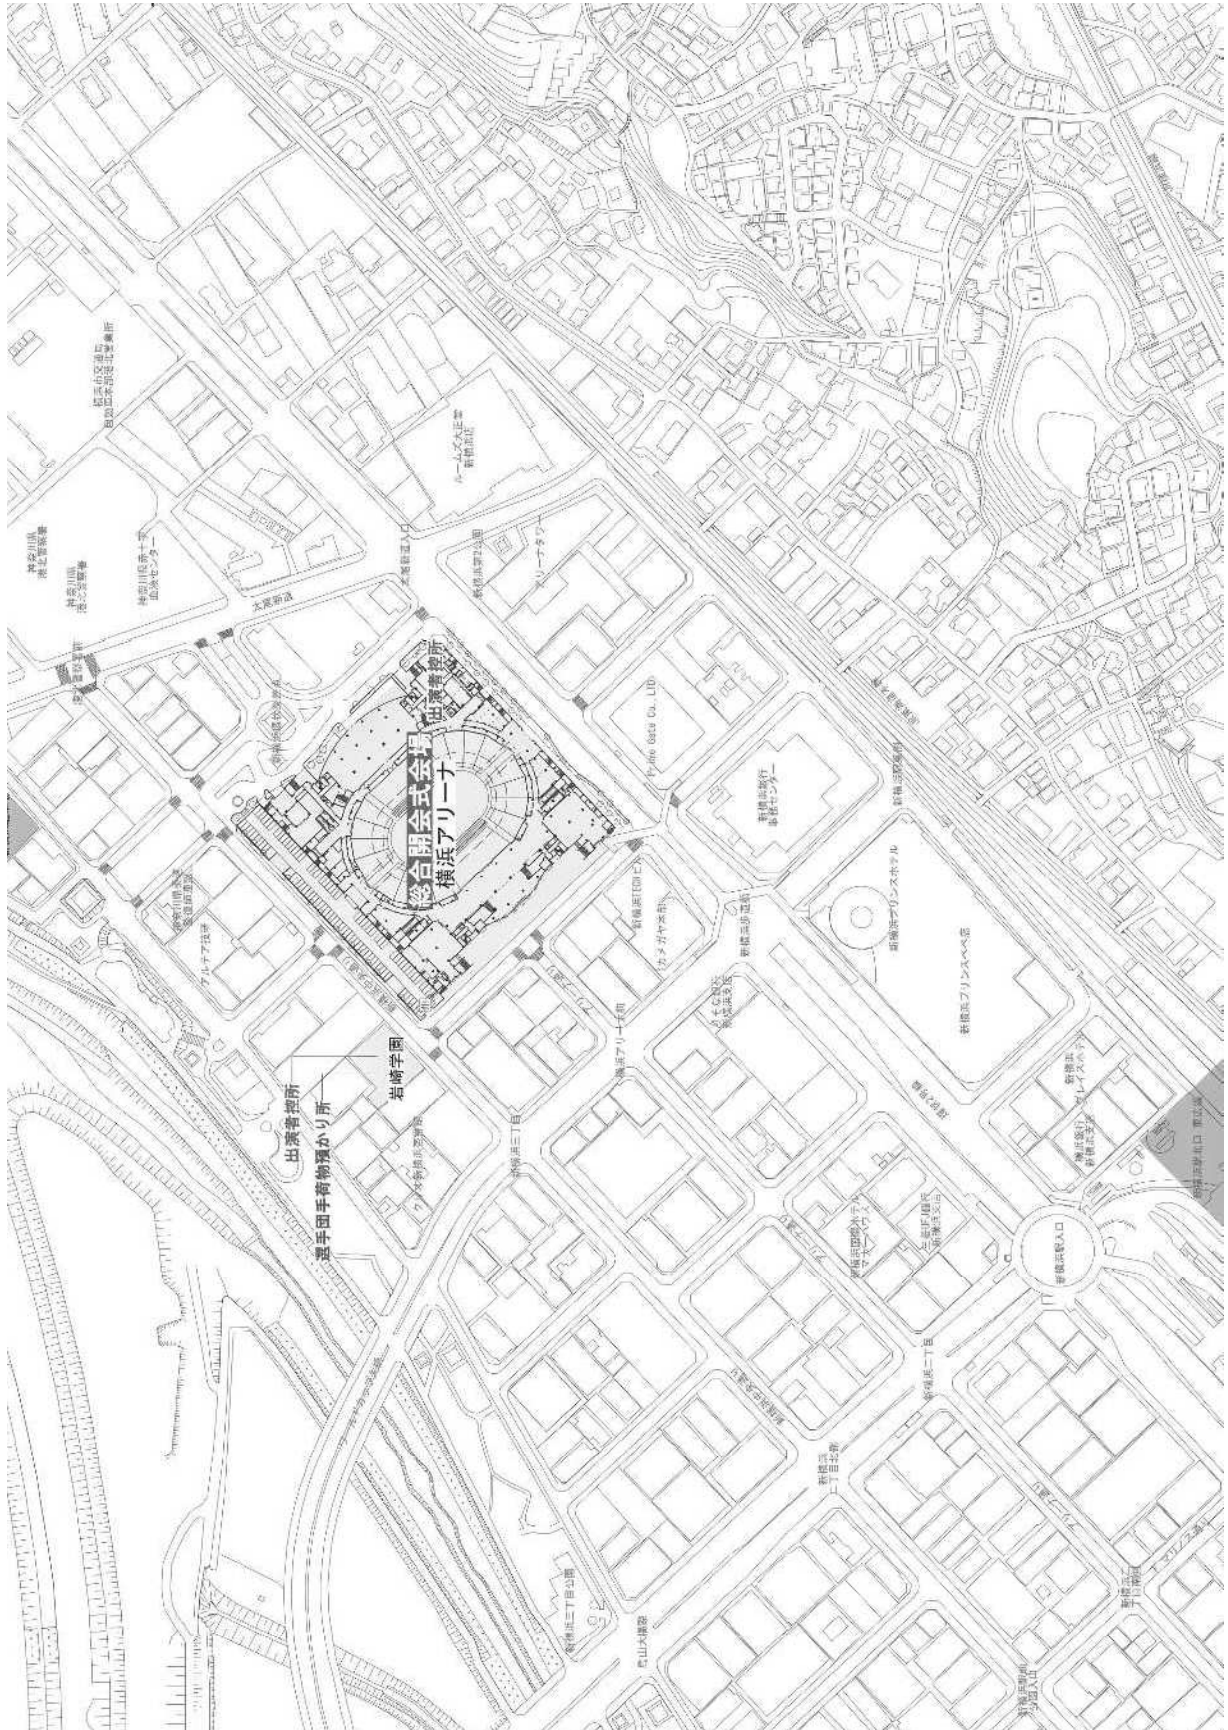

会場図

総合開会式会場図（横浜アリーナ）

イベント会場案内図（ねんりんスマイリングフェスタ）

ねんりんスマイリングフェスタ

～未病改善でスマイル100歳～

横浜産貿ホール マリネリア

- 健康フェア・相談コーナー
- 健康福祉機器展
- 地域文化伝承館
- オリジナルイベント
 - ・大河ドラマ「鎌倉殿の13人」ブース展開
 - ・かながわねんりんマルシェ
- 併催イベント
- 協賛イベント

神奈川県民ホール

- 美術展
- 音楽文化祭
- 地域文化伝承館（ステージ）

山下公園

- かながわキンタロウ広場
- 協賛イベント

大さん橋ホール

- ふれあいニュースポーツ
- オリジナルイベント
 - ・話題のHADOで楽しんじゃおう！（e-Sports）
 - ・パラスポーツ体験
 - ・フィットボクシングで気持ちもカラダもリフレッシュ！
 - ・ゆるスポーツ
 - ・ねんりんスマイリングヨガで心と体を整えよう！
- 協賛イベント

横須賀エリアイベント会場

横須賀芸術劇場

- 講演会

美術展（神奈川県民ホール）

イベント会場図（大さん橋ホール、横浜産望ホール マリネリア、
山下公園、神奈川県民ホール、横須賀芸術劇場）

大さん橋ホール

横浜産望ホール マルネリア

山下公園