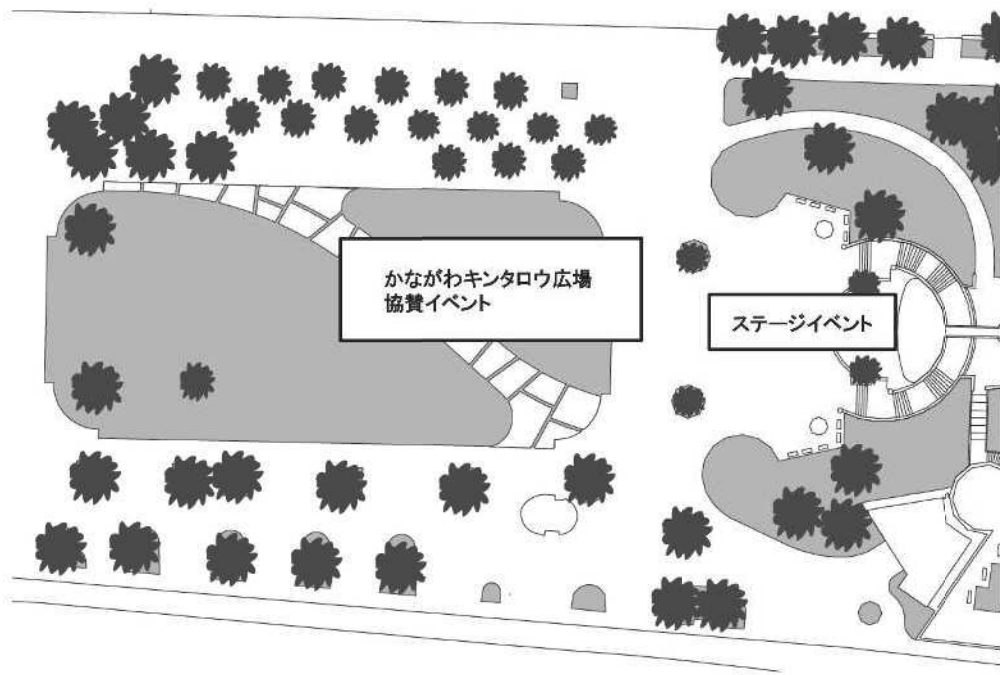

会場図

総合開会式会場図（横浜アリーナ）

イベント会場案内図（ねんりんスマイリングフェスタ）

ねんりんスマイリングフェスタ

～未病改善でスマイル100歳～

横浜産貿ホール マリネリア

- 健康フェア・相談コーナー
- 健康福祉機器展
- 地域文化伝承館
- オリジナルイベント
 - ・大河ドラマ「鎌倉殿の13人」ブース展開
 - ・かながわねんりんマルシェ
- 併催イベント
- 協賛イベント

神奈川県民ホール

横須賀エリアイベント会場

横須賀芸術劇場

- 講演会

美術展（神奈川県民ホール）

イベント会場図（大さん橋ホール、横浜産望ホール マリネリア、
山下公園、神奈川県民ホール、横須賀芸術劇場）

大さん橋ホール

横浜産望ホール マルネリア

山下公園

神奈川県民ホール

横須賀芸術劇場

総合閉会式会場図（横須賀芸術劇場）

来場動線：横須賀駅・汐入駅周辺

来場動線：汐入駅周辺

選手団入場動線：3階入口

一般観覧客・招待者等動線：4階入口