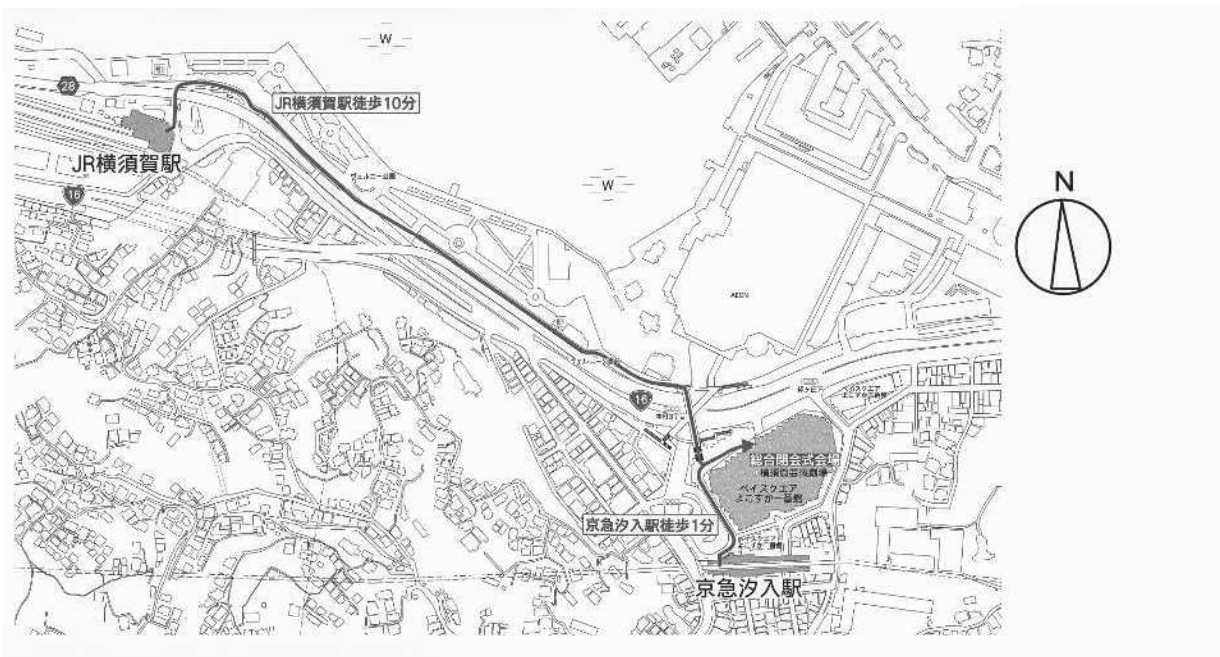

神奈川県民ホール

横須賀芸術劇場

総合閉会式会場図（横須賀芸術劇場）

来場動線：横須賀駅・汐入駅周辺

来場動線：汐入駅周辺

選手団入場動線：3階入口

一般観覧客・招待者等動線：4階入口