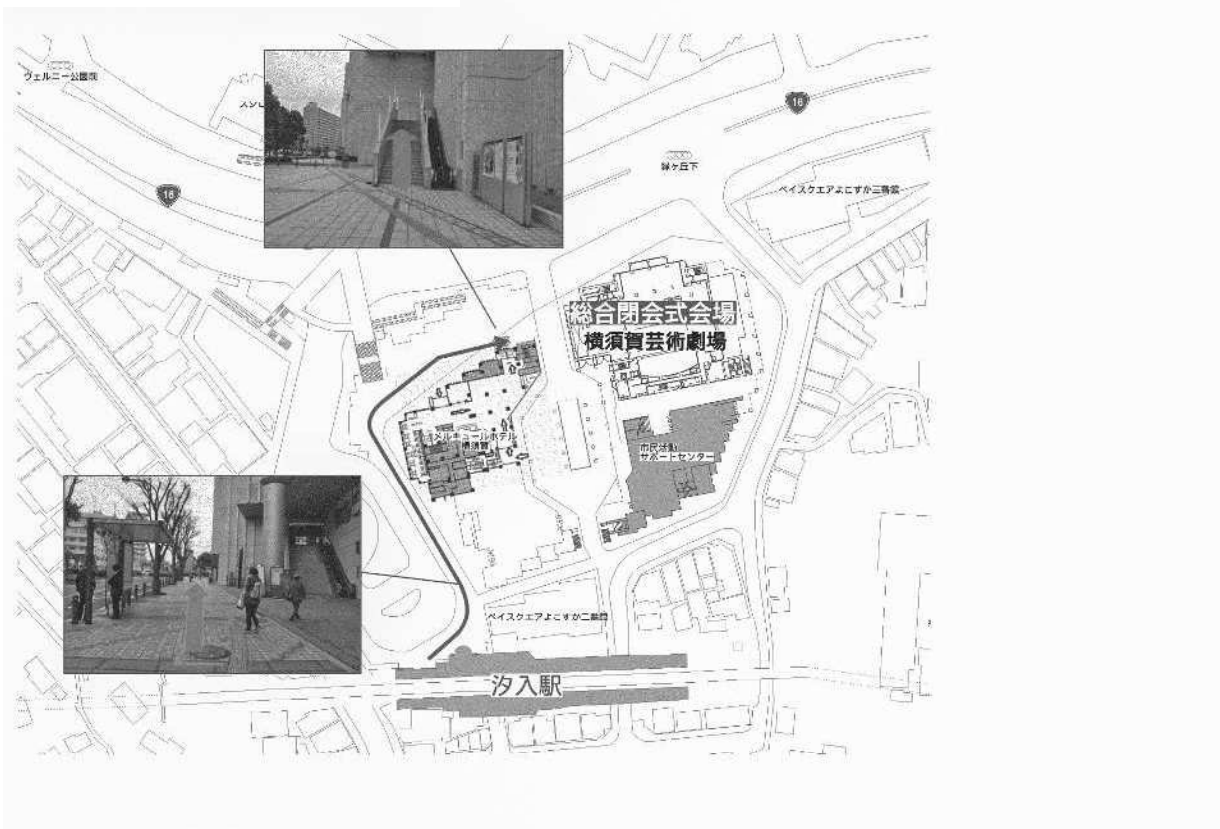

横須賀エリアイベント会場

横須賀芸術劇場

- 講演会

美術展（神奈川県民ホール）

イベント会場図（大さん橋ホール、横浜産望ホール マリネリア、
山下公園、神奈川県民ホール、横須賀芸術劇場）

大さん橋ホール

横浜産望ホール マルネリア

山下公園

神奈川県民ホール

横須賀芸術劇場

総合閉会式会場図（横須賀芸術劇場）

来場動線：横須賀駅・汐入駅周辺

来場動線：汐入駅周辺

選手団入場動線：3階入口

一般観覧客・招待者等動線：4階入口