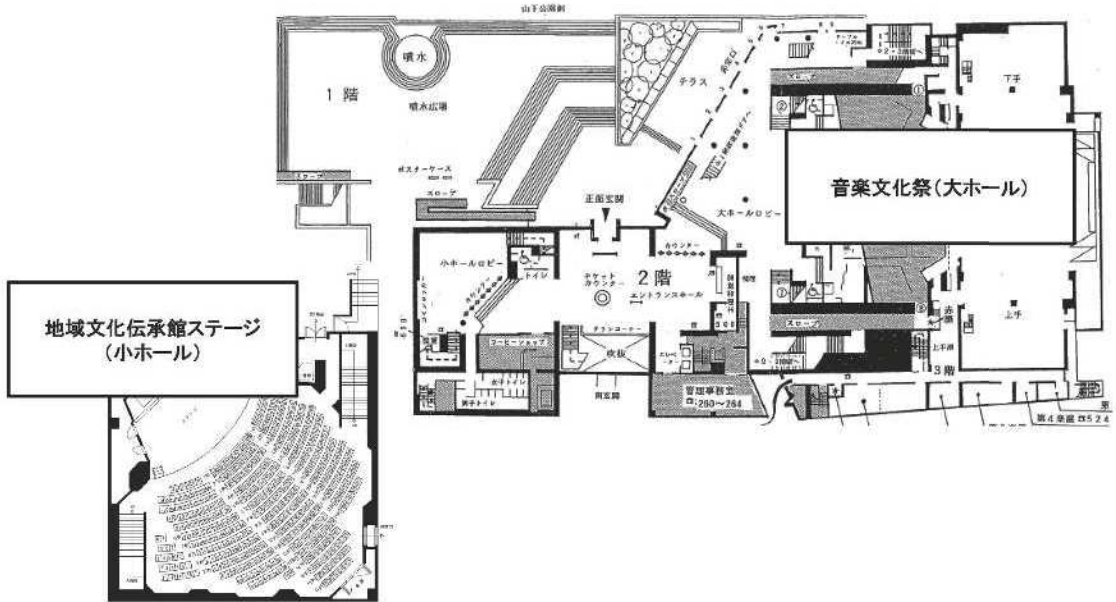

横須賀エリアイベント会場

横須賀芸術劇場

- 講演会

美術展（神奈川県民ホール）

イベント会場図（大さん橋ホール、横浜産望ホール マリネリア、
山下公園、神奈川県民ホール、横須賀芸術劇場）

大さん橋ホール

横浜産望ホール マルネリア

山下公園

神奈川県民ホール

横須賀芸術劇場

総合閉会式会場図（横須賀芸術劇場）

来場動線：横須賀駅・汐入駅周辺

来場動線：汐入駅周辺

選手団入場動線：3階入口

一般観覧客・招待者等動線：4階入口