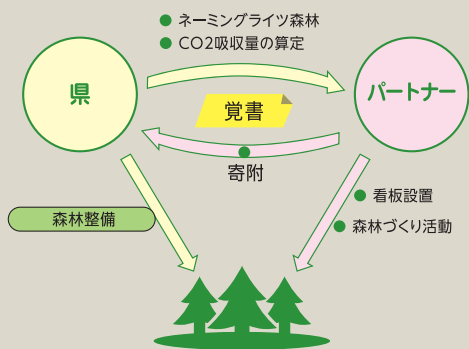

① 県が行う森林整備への協力