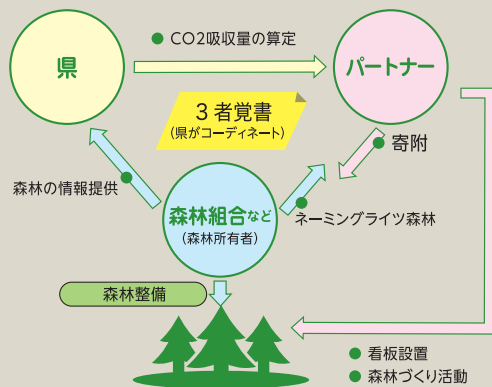

② 森林組合などへの直接支援