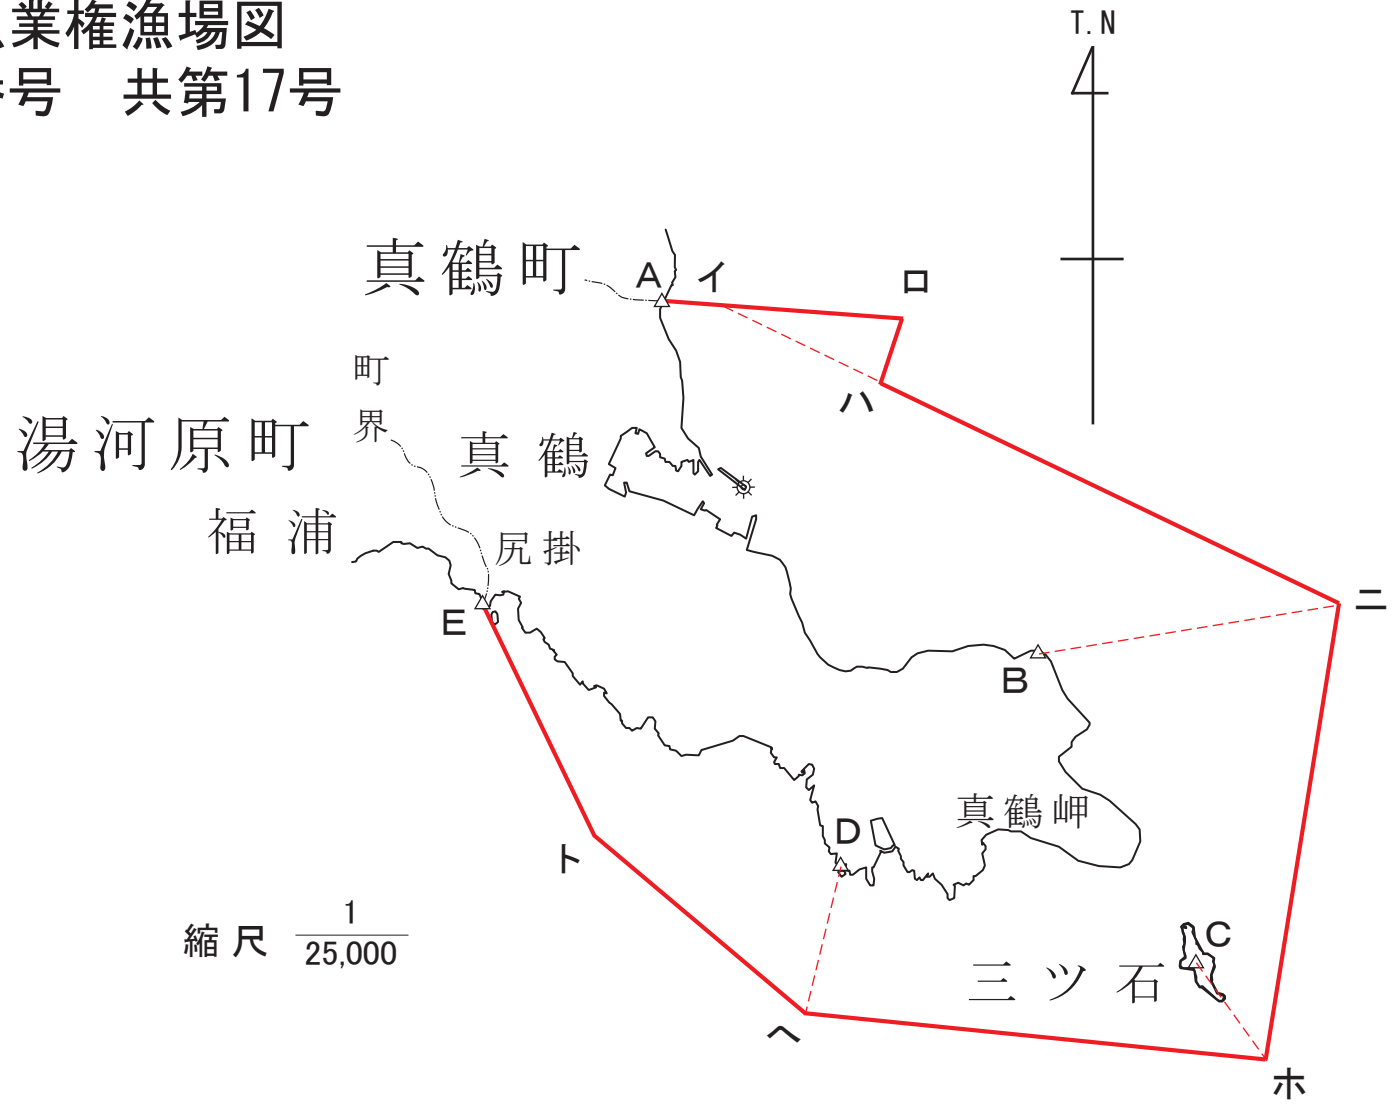

共同漁業権漁場図  
免許番号 共第14号

縮尺  $\frac{1}{25,000}$

共同漁業権漁場図  
免許番号 共第15号

中 郡  
二 宮 町

第十六丁

共同漁業権漁場図  
免許番号 共第16号

小田原市

共同漁業権漁場図  
免許番号 共第17号

第十七丁

縮尺  $\frac{1}{25,000}$

第十八丁

共同漁業権漁場図  
免許番号 共第18号