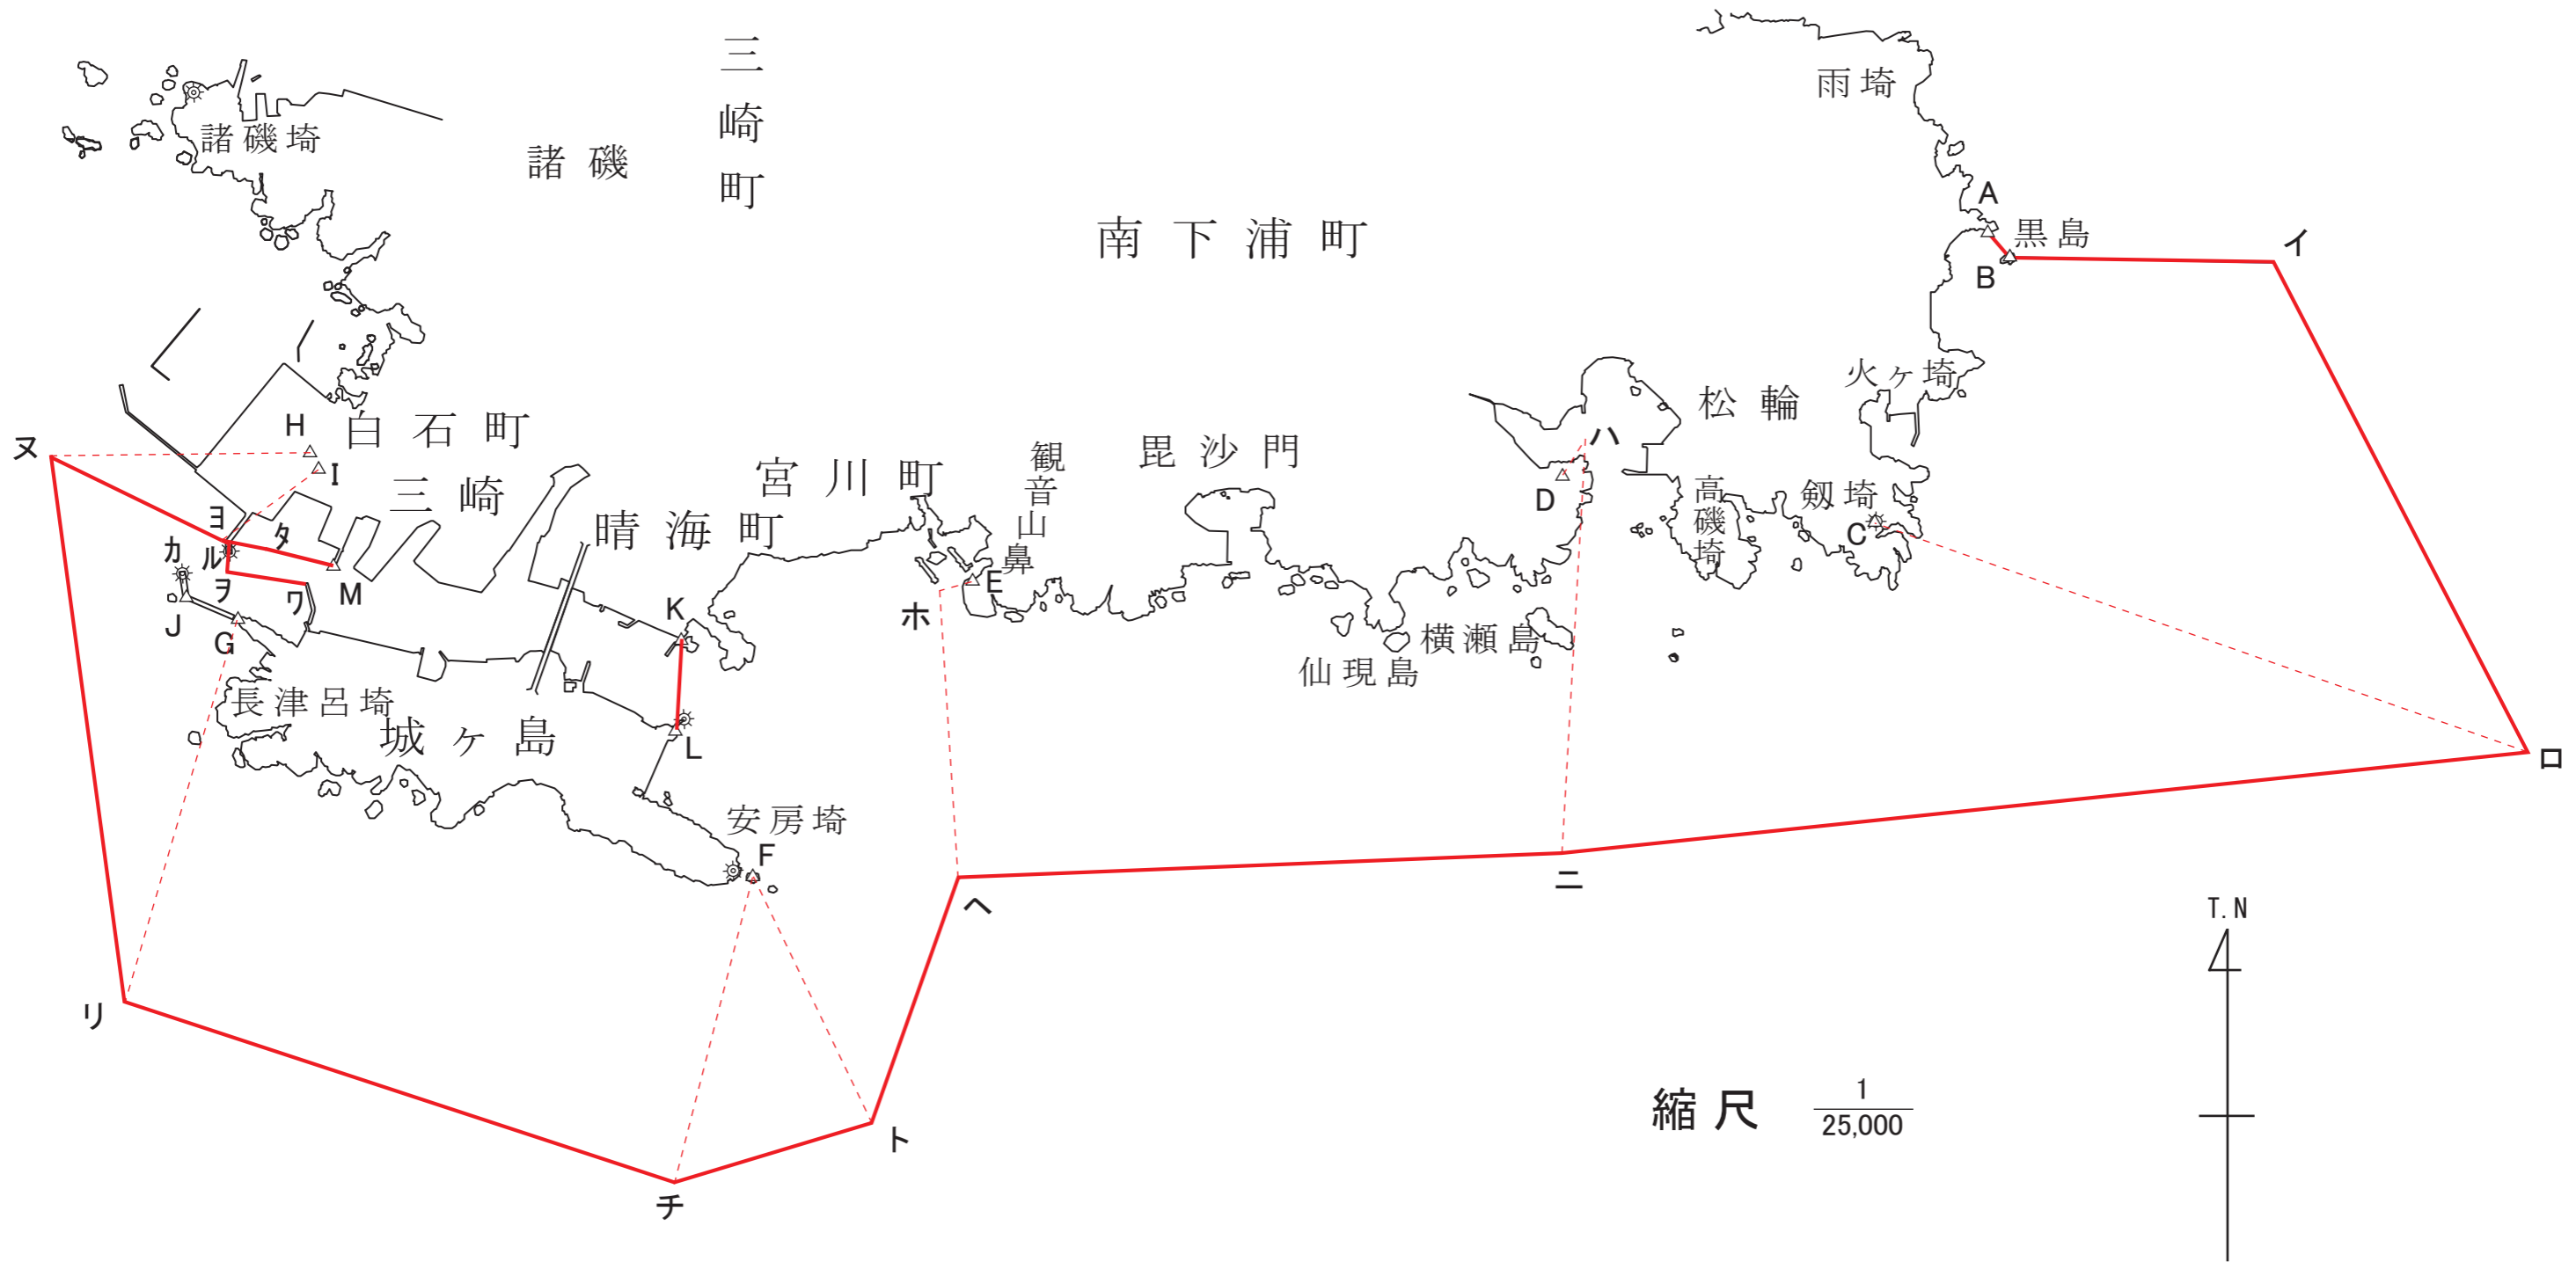

第四丁

共同漁業権漁場図
免許番号 共第4号