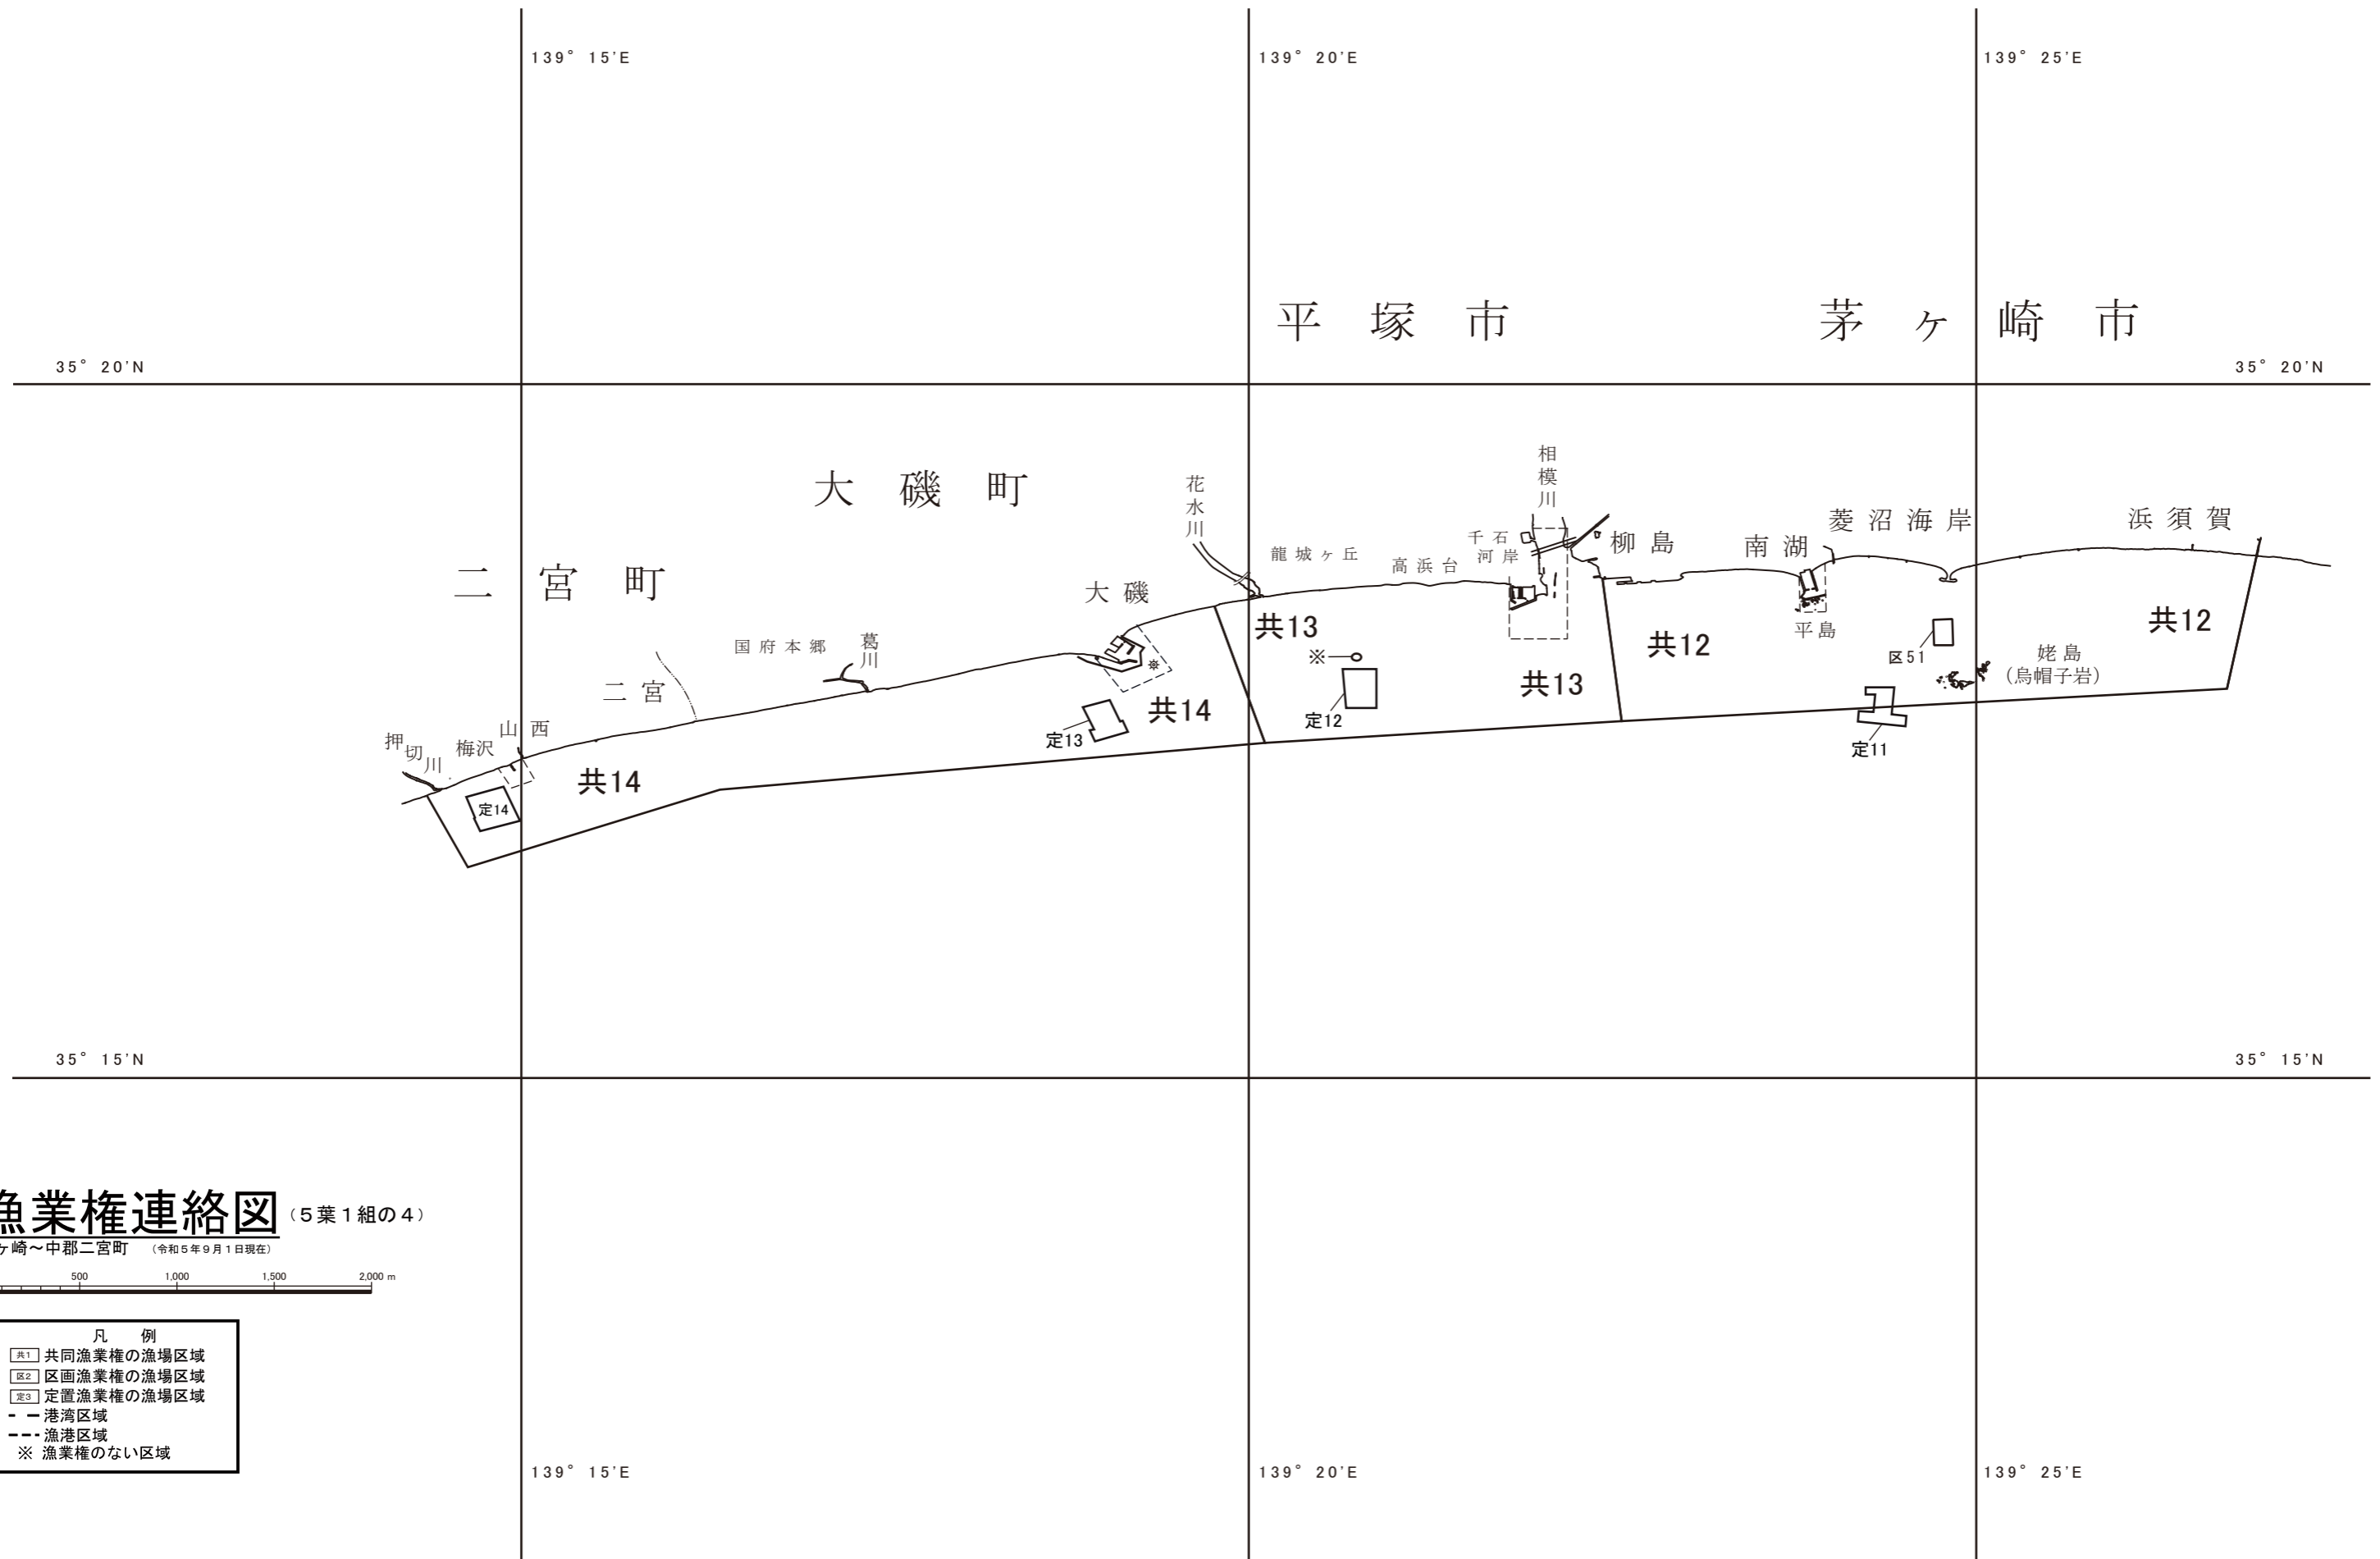

漁業権連絡図 (5葉1組の2)

横須賀市野比～葉山町 (令和5年9月1日現在)

0 500 1,000 1,500 2,000 m

凡例

- 共1 共同漁業権の漁場区域
- 区2 区画漁業権の漁場区域
- 定3 定置漁業権の漁場区域
- 港湾区域
- 漁港区域
- ※ 漁業権のない区域

漁業権連絡図 (5葉1組の3)

葉山町～茅ヶ崎 (令和5年9月1日現在)

凡 例	
共1	共同漁業権の漁場区域
区2	区画漁業権の漁場区域
定3	定置漁業権の漁場区域
---	港湾区域
.....	漁港区域
※	漁業権のない区域

漁業権連絡図 (5葉1組の4)

茅ヶ崎～中郡二宮町 (令和5年9月1日現在)

凡 例	
共1	共同漁業権の漁場区域
区2	区画漁業権の漁場区域
定3	定置漁業権の漁場区域
- -	港湾区域
- - -	漁港区域
※	漁業権のない区域