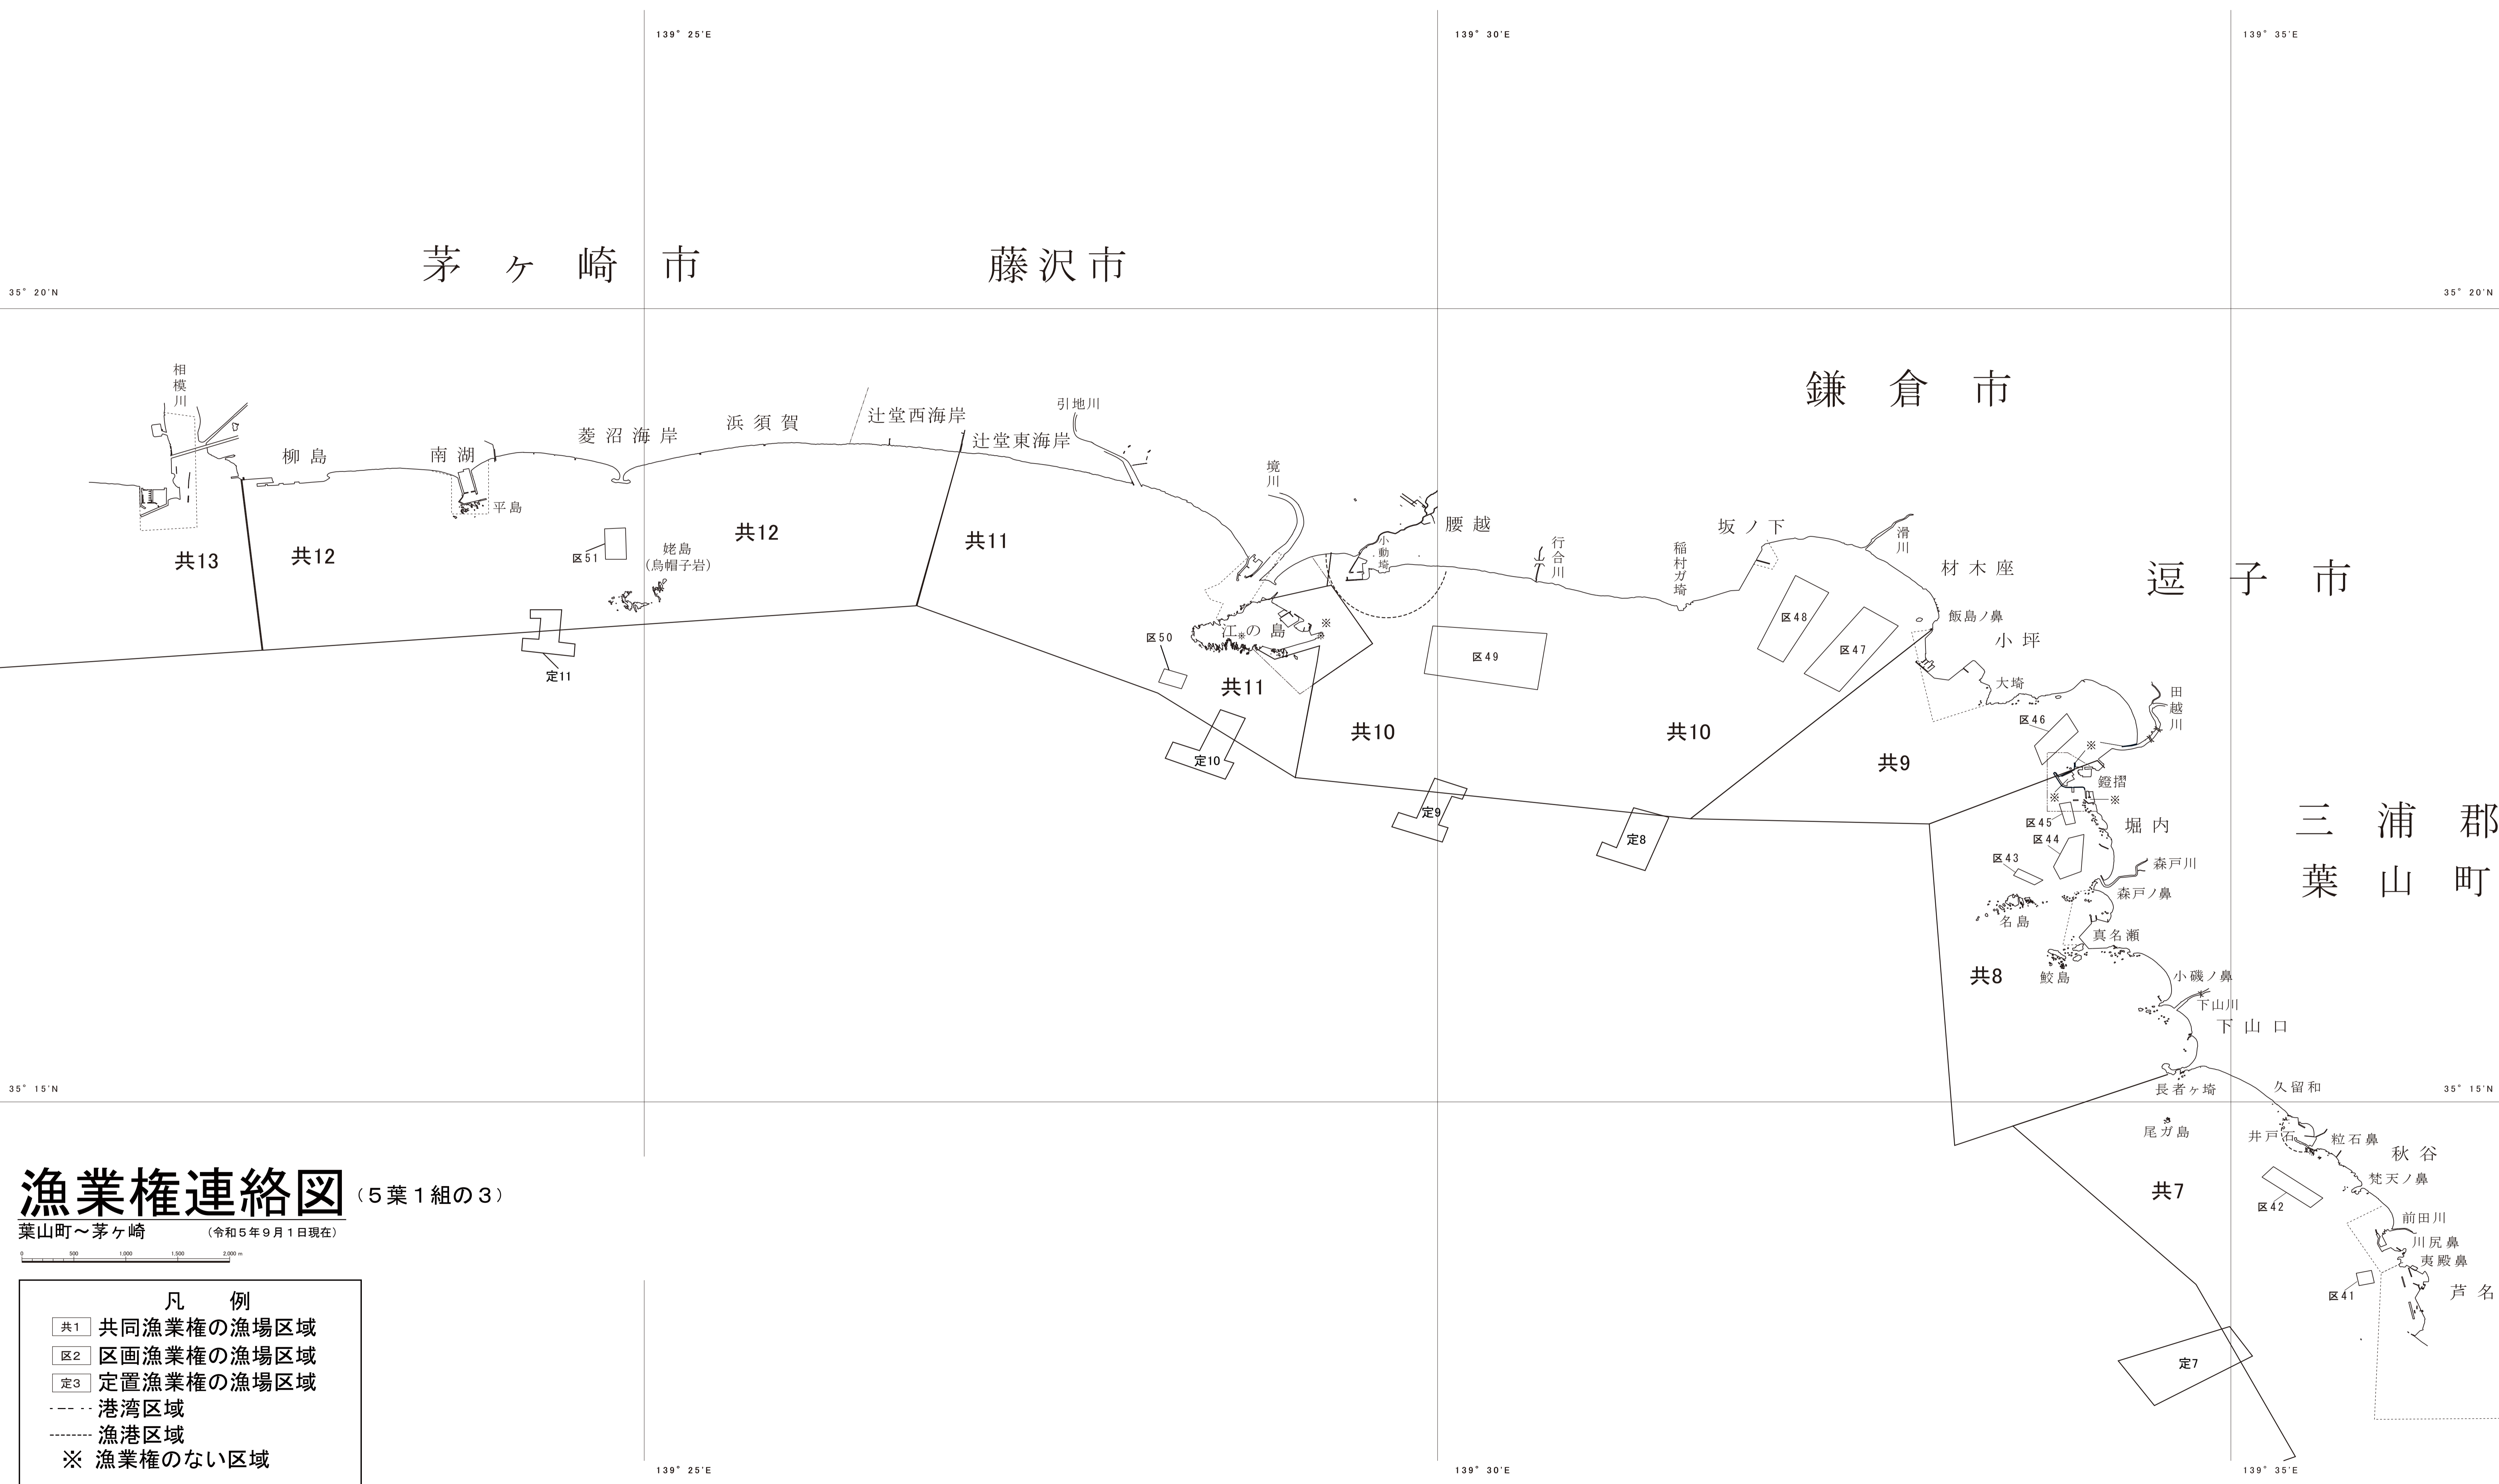

漁業権連絡図 (5葉1組の2)

横須賀市野比～葉山町 (令和5年9月1日現在)

0 500 1,000 1,500 2,000 m

凡例

- 共1 共同漁業権の漁場区域
- 区2 区画漁業権の漁場区域
- 定3 定置漁業権の漁場区域
- 港湾区域
- 漁港区域
- ※ 漁業権のない区域

漁業権連絡図 (5葉1組の3)

葉山町～茅ヶ崎 (令和5年9月1日現在)

凡 例	
共1	共同漁業権の漁場区域
区2	区画漁業権の漁場区域
定3	定置漁業権の漁場区域
---	港湾区域
.....	漁港区域
※	漁業権のない区域

漁業権連絡図 (5葉1組の4)

茅ヶ崎～中郡二宮町 (令和5年9月1日現在)

凡 例	
共1	共同漁業権の漁場区域
区2	区画漁業権の漁場区域
定3	定置漁業権の漁場区域
- -	港湾区域
- - -	漁港区域
※	漁業権のない区域