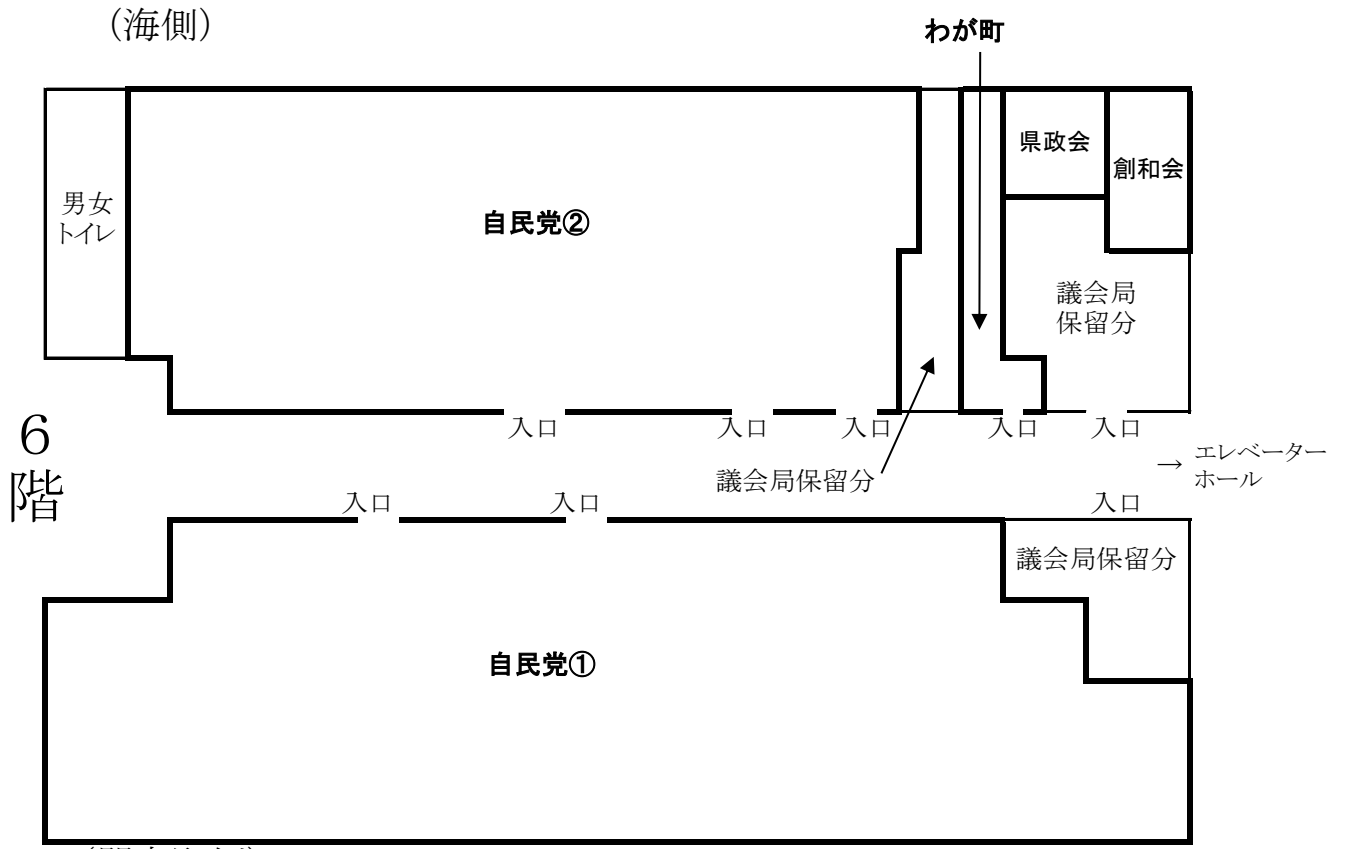

議員控室配置図(案) (6・7階)

議員控室配置図(案) (9階)

(海側)

9
階

(関内駅側)