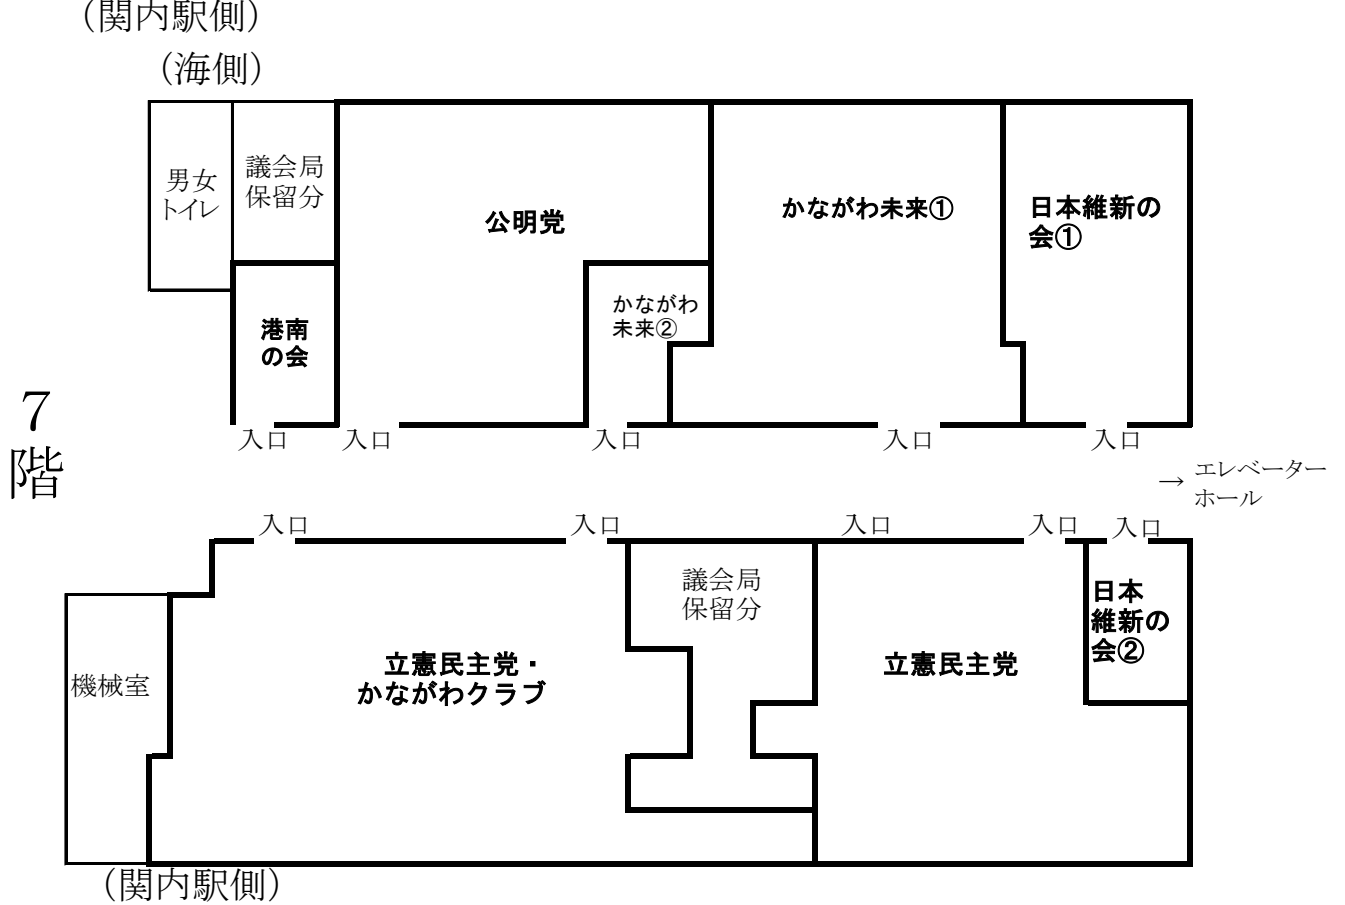

議員控室配置図(案) (6・7階)

議員控室配置図(案) (9階)

(海側)

9
階

(関内駅側)