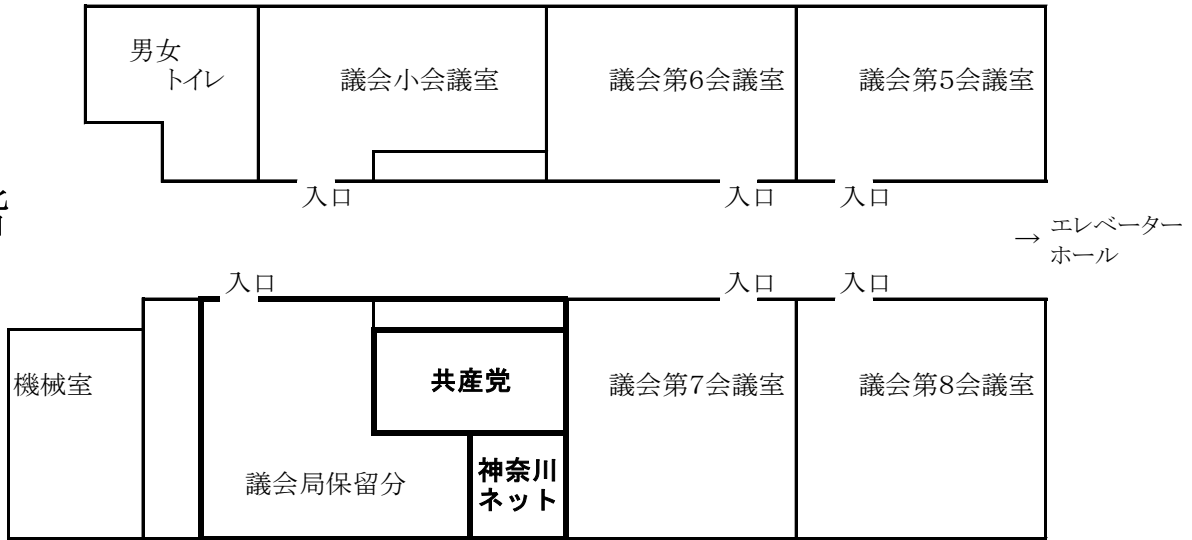

議員控室配置図(案) (6・7階)

議員控室配置図(案) (9階)

(海側)

9
階

(関内駅側)